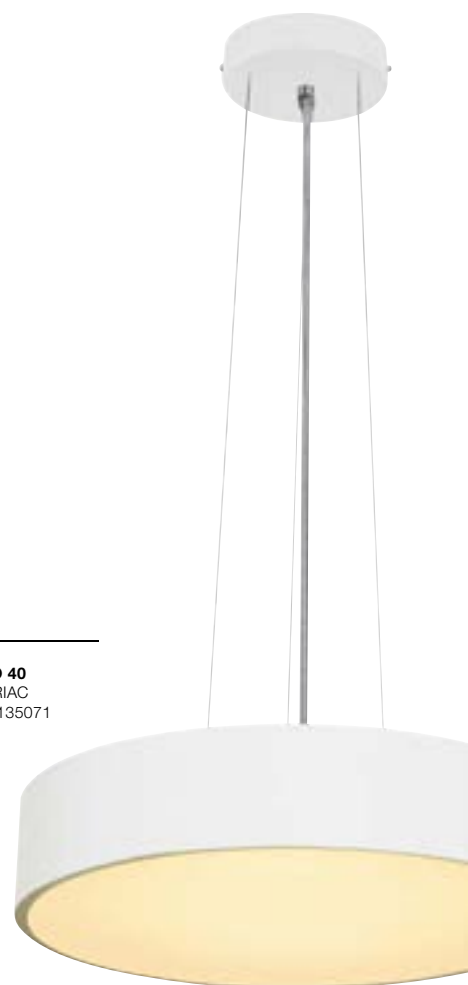

Plus grande liberté de choix.

Si vous voulez changer la température de couleur sur place, vous allez adorer la nouvelle fonctionnalité de la gamme MEDO : la température de couleur de MEDO Corona est sélectionnable entre 3000 K et 4000 K : d'un seul clic, la température de couleur passe du blanc chaud au blanc neutre, et inversement.

MEDO 40
CL, TRIAC
Réf. : 135071