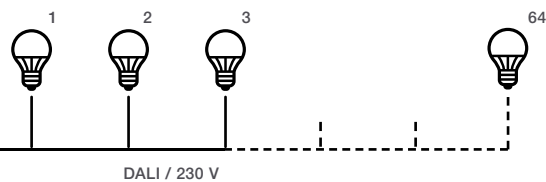

Pour les grands projets de construction.

La technologie DALI est particulièrement efficace pour les grands projets de construction et permet une gestion intelligente de l'éclairage. L'éclairage dans les bureaux, les hôtels ou les restaurants par exemple, peut être rapidement adapté aux besoins spécifiques grâce à des scènes lumineuses enregistrables. En cas d'utilisation d'une pièce ou même d'une certaine zone de la pièce seulement, l'éclairage s'active automatiquement selon les paramètres prédéfinis grâce à des capteurs et à des détecteurs de mouvement très sensibles.

Variateur compatible DALI

Alimentation SLV pour passerelles DALI.

CÂBLE BUS DALI - KNX