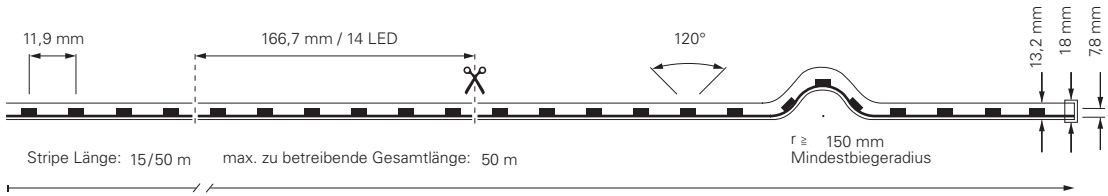

2835-84-230V-2700K-15M / 2700K-50M / 3000K-15M / 3000K-50M / 4000K-15M / 4000K-50M PVC-EXTRUSION

Artikel	Farbtemperatur	Effizienz	Lichtstrom	Maße L	Leistung	Lichtquelle	Preis
840390	ww 2700K	103 lm/W	1442 lm/m	15000 mm	14 W/m	84 LED/m	769,95 €
840391	ww 2700K	103 lm/W	1442 lm/m	50000 mm	14 W/m	84 LED/m	2.499,95 €
840386	ww 3000K	105 lm/W	1470 lm/m	15000 mm	14 W/m	84 LED/m	769,95 €
840387	ww 3000K	105 lm/W	1470 lm/m	50000 mm	14 W/m	84 LED/m	2.499,95 €
840388	nw 4000K	114 lm/W	1596 lm/m	15000 mm	14 W/m	84 LED/m	769,95 €
840389	nw 4000K	114 lm/W	1596 lm/m	50000 mm	14 W/m	84 LED/m	2.499,95 €

840390, 840386, 840388 inkl. 30 Klammern mit Schrauben und Dübeln

840391, 840387, 840389 inkl. 100 Klammern mit Schrauben und Dübeln

930689	Endkappen Set 2 Stück	4,95 €
930690	Einspeisekabel 300cm mit IP44 Konturenstecker	34,95 €
930691	Flex-Verbinder 60cm	24,95 €
930692	Montageklammern Set 10 Stück	9,95 €
930693	Kunststoff-Montageprofil 100cm	14,95 €
930593	Gelkleber zum Verkleben der Endkappen 3g	5,95 €