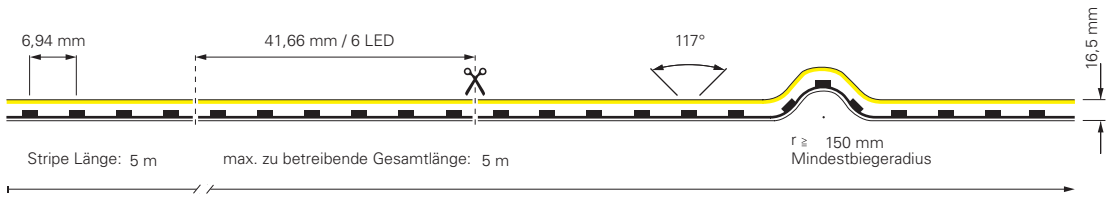

D FLEX LINE MINITOP VIEW IP68 3000K

Artikel	Farbtemperatur	Effizienz	Lichtstrom	Maße L	Leistung	Lichtquelle	Preis
840288	ww 3000K	49 lm/W	515 lm/m	5000 mm	10,5 W/m	144 LED/m	749,95 €

CV
24 Volt
SMD 3014
Ra 80
1 CH
IP68
-15°C +50°C
A ↑ G
G

inkl. Zubehör: 10x Halteclip, 10x Schraube, 2x Endkappe

- 930448** Profil für D Flex Line TOP Aluminium eloxiert **14,94 €**
- 930449** Profil für D Flex Line TOP Kunststoff | transparent **11,95 €**
- 930533** Montageset für D Flex Line | 16 x 15 mm **10,95 €**
- 930593** Gelkleber zum Verkleben der Endkappen 3g **5,95 €**