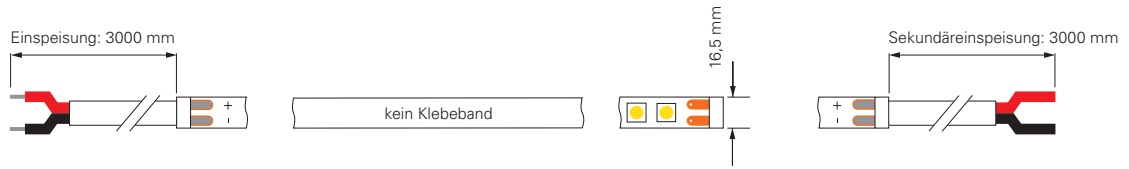

D FLEX LINE MINITOP VIEW IP68 3000K

Artikel	Farbtemperatur	Effizienz	Lichtstrom	Maße L	Leistung	Lichtquelle	Preis
840288	ww 3000K	49 lm/W	515 lm/m	5000 mm	10,5 W/m	144 LED/m	749,95 €

CV
24 Volt
SMD 3014
Ra 80
1 CH
IP68
-15°C +50°C
A ↑ G
G

inkl. Zubehör: 10x Halteclip, 10x Schraube, 2x Endkappe

- 930448** Profil für D Flex Line TOP Aluminium eloxiert **14,94 €**
- 930449** Profil für D Flex Line TOP Kunststoff | transparent **11,95 €**
- 930533** Montageset für D Flex Line | 16 x 15 mm **10,95 €**
- 930593** Gelkleber zum Verkleben der Endkappen 3g **5,95 €**