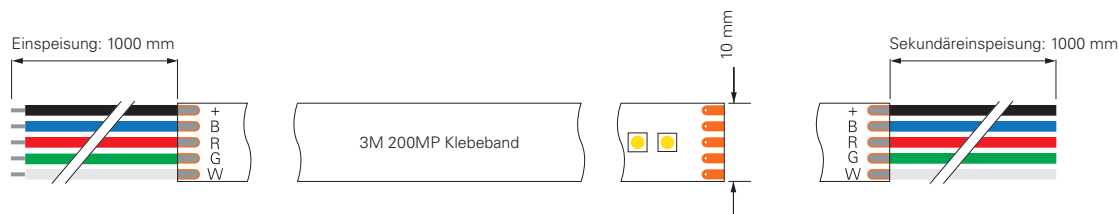

5050-96-24V-RGB+3000K-5M

Artikel	Farbtemperatur	Effizienz	Lichtstrom	Maße L	Leistung	Lichtquelle	Preis
840144	RGB WW 450-630 nm + 3000K	42 lm/W	585 lm/m	5000 mm	14W/m	96 LED/m	169,95 €

5050-60-24V-RGB+3000K-5M + 5050-60-24V-RGB+3000K-50M

Artikel	Farbtemperatur	Effizienz	Lichtstrom	Maße L	Leistung	Lichtquelle	Preis
840236	RGB WW 450-630 nm + 3000K	51 lm/W	820 lm/m	5000 mm	16 W/m	60 LED/m	144,95 €
930517	RGB WW 450-630 nm + 3000K	51 lm/W	820 lm/m	50000 mm	16 W/m	60 LED/m	1.299,95 €