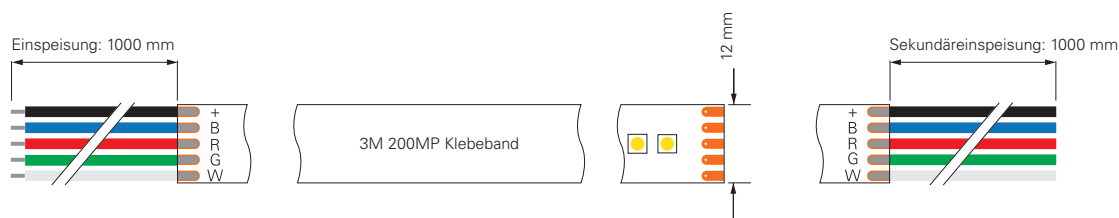

5050-96-24V-RGB+3000K-5M

Artikel	Farbtemperatur	Effizienz	Lichtstrom	Maße L	Leistung	Lichtquelle	Preis
840144	RGB WW 450-630 nm + 3000K	42 lm/W	585 lm/m	5000 mm	14W/m	96 LED/m	169,95 €

5050-60-24V-RGB+3000K-5M + 5050-60-24V-RGB+3000K-50M

Artikel	Farbtemperatur	Effizienz	Lichtstrom	Maße L	Leistung	Lichtquelle	Preis
840236	RGB WW 450-630 nm + 3000K	51 lm/W	820 lm/m	5000 mm	16 W/m	60 LED/m	144,95 €
930517	RGB WW 450-630 nm + 3000K	51 lm/W	820 lm/m	50000 mm	16 W/m	60 LED/m	1.299,95 €