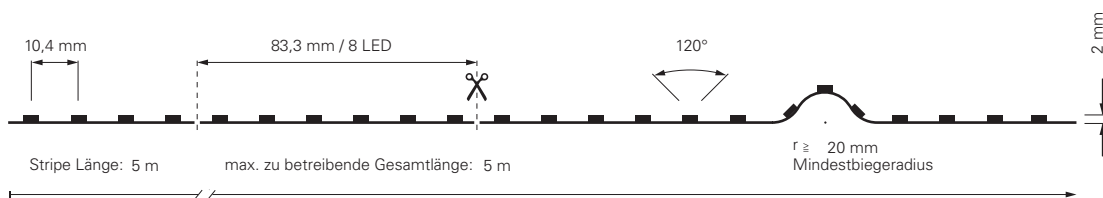

5050-96-24V-RGB+3000K-5M

Artikel	Farbtemperatur	Effizienz	Lichtstrom	Maße L	Leistung	Lichtquelle	Preis
840144	RGB WW 450-630 nm + 3000K	42 lm/W	585 lm/m	5000 mm	14W/m	96 LED/m	169,95 €

5050-60-24V-RGB+3000K-5M + 5050-60-24V-RGB+3000K-50M

Artikel	Farbtemperatur	Effizienz	Lichtstrom	Maße L	Leistung	Lichtquelle	Preis
840236	RGB WW 450-630 nm + 3000K	51 lm/W	820 lm/m	5000 mm	16 W/m	60 LED/m	144,95 €
930517	RGB WW 450-630 nm + 3000K	51 lm/W	820 lm/m	50000 mm	16 W/m	60 LED/m	1.299,95 €