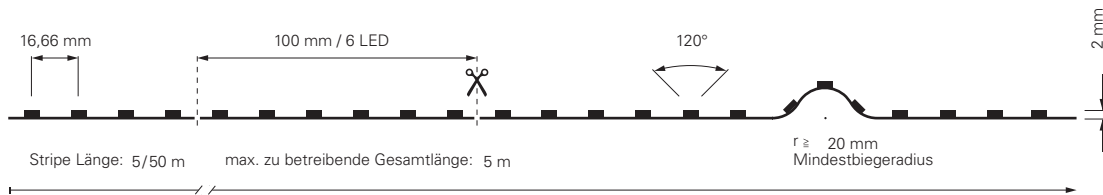

5050-96-24V-RGB+3000K-5M

Artikel	Farbtemperatur	Effizienz	Lichtstrom	Maße L	Leistung	Lichtquelle	Preis
840144	RGB WW 450-630 nm + 3000K	42 lm/W	585 lm/m	5000 mm	14W/m	96 LED/m	169,95 €

5050-60-24V-RGB+3000K-5M + 5050-60-24V-RGB+3000K-50M

Artikel	Farbtemperatur	Effizienz	Lichtstrom	Maße L	Leistung	Lichtquelle	Preis
840236	RGB WW 450-630 nm + 3000K	51 lm/W	820 lm/m	5000 mm	16 W/m	60 LED/m	144,95 €
930517	RGB WW 450-630 nm + 3000K	51 lm/W	820 lm/m	50000 mm	16 W/m	60 LED/m	1.299,95 €