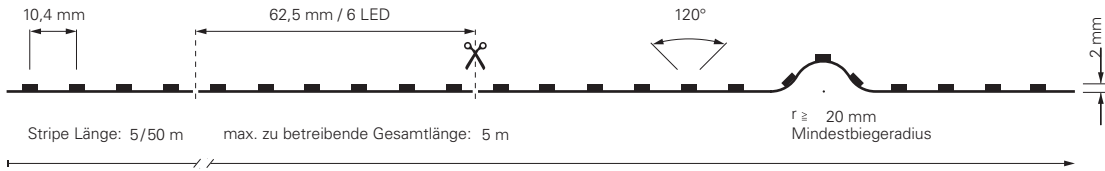

5050-96-24V-RGB-5M / RGB-50M

Artikel	Farbtemperatur	Effizienz	Lichtstrom	Maße L	Leistung	Lichtquelle	Preis
840147	450-630 nm	48 lm/W	665 lm/m	5000 mm	14,0 W/m	96 LED/m	169,95 €
930516	450-630 nm	46 lm/W	665 lm/m	50000 mm	14,5 W/m	96 LED/m	1.574,95 €

5050-120-24V-RGB-5M

Artikel	Farbtemperatur	Effizienz	Lichtstrom	Maße L	Leistung	Lichtquelle	Preis
840352	460-620 nm	38 lm/W	1055 lm/m	5000 mm	28 W/m	120 LED/m	189,95 €