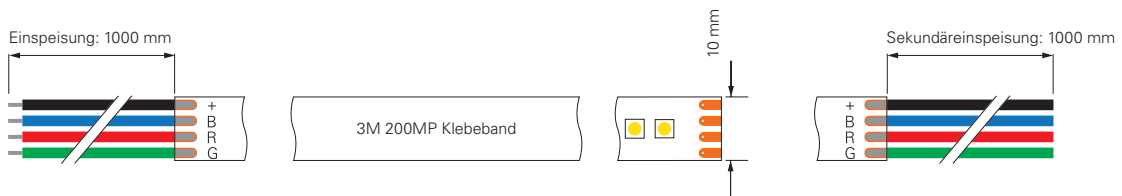

5050-96-24V-RGB-5M / RGB-50M

Artikel	Farbtemperatur	Effizienz	Lichtstrom	Maße L	Leistung	Lichtquelle	Preis
840147	450-630 nm	48 lm/W	665 lm/m	5000 mm	14,0 W/m	96 LED/m	169,95 €
930516	450-630 nm	46 lm/W	665 lm/m	50000 mm	14,5 W/m	96 LED/m	1.574,95 €

5050-120-24V-RGB-5M

Artikel	Farbtemperatur	Effizienz	Lichtstrom	Maße L	Leistung	Lichtquelle	Preis
840352	460-620 nm	38 lm/W	1055 lm/m	5000 mm	28 W/m	120 LED/m	189,95 €