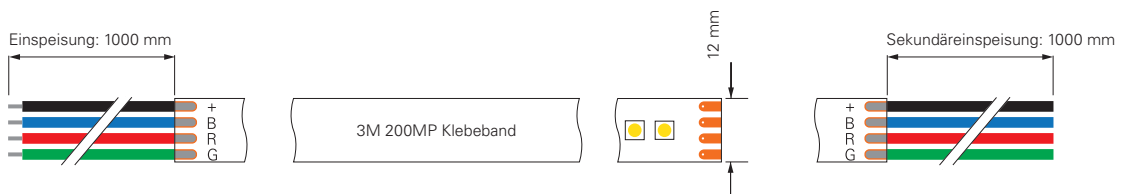

5050-96-24V-RGB-5M / RGB-50M

Artikel	Farbtemperatur	Effizienz	Lichtstrom	Maße L	Leistung	Lichtquelle	Preis
840147	450-630 nm	48 lm/W	665 lm/m	5000 mm	14,0 W/m	96 LED/m	169,95 €
930516	450-630 nm	46 lm/W	665 lm/m	50000 mm	14,5 W/m	96 LED/m	1.574,95 €

5050-120-24V-RGB-5M

Artikel	Farbtemperatur	Effizienz	Lichtstrom	Maße L	Leistung	Lichtquelle	Preis
840352	460-620 nm	38 lm/W	1055 lm/m	5000 mm	28 W/m	120 LED/m	189,95 €