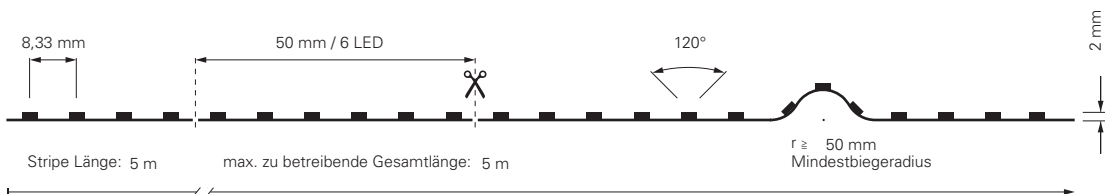

5050-96-24V-RGB-5M / RGB-50M

Artikel	Farbtemperatur	Effizienz	Lichtstrom	Maße L	Leistung	Lichtquelle	Preis
840147	450-630 nm	48 lm/W	665 lm/m	5000 mm	14,0 W/m	96 LED/m	169,95 €
930516	450-630 nm	46 lm/W	665 lm/m	50000 mm	14,5 W/m	96 LED/m	1.574,95 €

5050-120-24V-RGB-5M

Artikel	Farbtemperatur	Effizienz	Lichtstrom	Maße L	Leistung	Lichtquelle	Preis
840352	460-620 nm	38 lm/W	1055 lm/m	5000 mm	28 W/m	120 LED/m	189,95 €