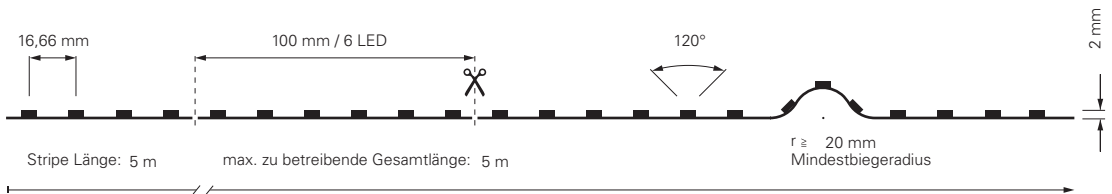

3535-120-24V-RGB-5M

Artikel	Farbtemperatur	Effizienz	Lichtstrom	Maße L	Leistung	Lichtquelle	Preis
840276	RGB 470-630 nm	45 lm/W	500 lm/m	5000 mm	11 W/m	120 LED/m	109,95 €

5050-60-24V-RGB-5M

Artikel	Farbtemperatur	Effizienz	Lichtstrom	Maße L	Leistung	Lichtquelle	Preis
840254	RGB 470-630 nm	45 lm/W	580 lm/m	5000 mm	13 W/m	60 LED/m	134,95 €