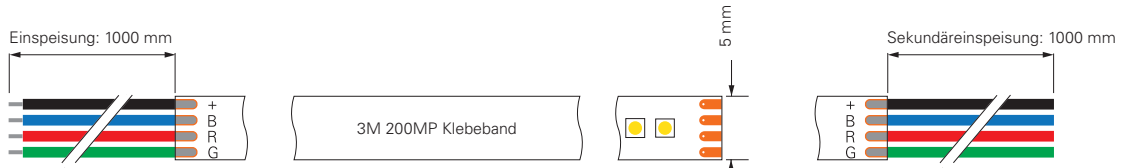

3535-120-24V-RGB-5M

Artikel	Farbtemperatur	Effizienz	Lichtstrom	Maße L	Leistung	Lichtquelle	Preis
840276	RGB 470-630 nm	45 lm/W	500 lm/m	5000 mm	11 W/m	120 LED/m	109,95 €

5050-60-24V-RGB-5M

Artikel	Farbtemperatur	Effizienz	Lichtstrom	Maße L	Leistung	Lichtquelle	Preis
840254	RGB 470-630 nm	45 lm/W	580 lm/m	5000 mm	13 W/m	60 LED/m	134,95 €