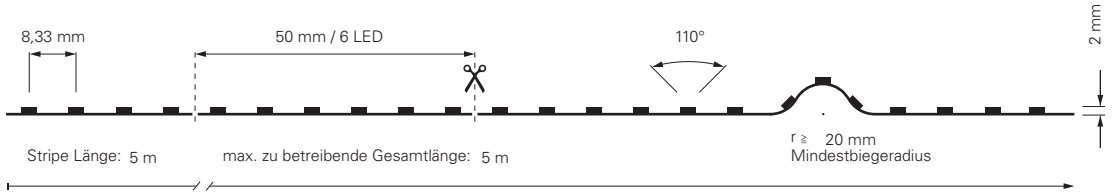

3535-120-24V-RGB-5M

Artikel	Farbtemperatur	Effizienz	Lichtstrom	Maße L	Leistung	Lichtquelle	Preis
840276	RGB 470-630 nm	45 lm/W	500 lm/m	5000 mm	11 W/m	120 LED/m	109,95 €

5050-60-24V-RGB-5M

Artikel	Farbtemperatur	Effizienz	Lichtstrom	Maße L	Leistung	Lichtquelle	Preis
840254	RGB 470-630 nm	45 lm/W	580 lm/m	5000 mm	13 W/m	60 LED/m	134,95 €