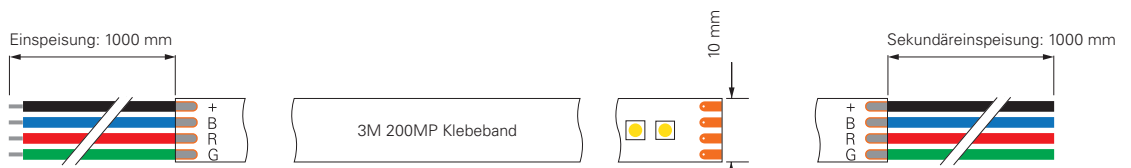

3535-120-24V-RGB-5M

Artikel	Farbtemperatur	Effizienz	Lichtstrom	Maße L	Leistung	Lichtquelle	Preis
840276	RGB 470-630 nm	45 lm/W	500 lm/m	5000 mm	11 W/m	120 LED/m	109,95 €

5050-60-24V-RGB-5M

Artikel	Farbtemperatur	Effizienz	Lichtstrom	Maße L	Leistung	Lichtquelle	Preis
840254	RGB 470-630 nm	45 lm/W	580 lm/m	5000 mm	13 W/m	60 LED/m	134,95 €