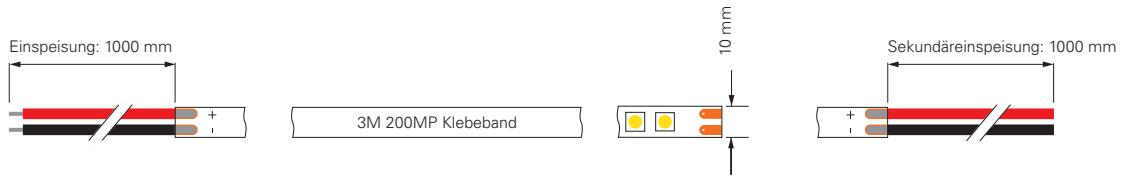

3528-240-24V-2700K-5M / 3000K-5M / 3000K-50M / 4000K-5M / 4000K-50M

Artikel	Farbtemperatur	Effizienz	Lichtstrom	Maße L	Leistung	Lichtquelle	EEL	Preis
840192	ww 2700K	66 lm/W	1215 lm/m	5000 mm	18,5 W/m	240 LED/m	G	164,95 €
840193	ww 3000K	84 lm/W	1605 lm/m	5000 mm	19,0 W/m	240 LED/m	G	164,95 €
930514	ww 3000K	84 lm/W	1605 lm/m	50000 mm	19,0 W/m	240 LED/m	G	1.469,95 €
840194	nw 4000K	89 lm/W	1770 lm/m	5000 mm	20,0 W/m	240 LED/m	F	164,95 €
930515	nw 4000K	89 lm/W	1770 lm/m	50000 mm	20,0 W/m	240 LED/m	F	1.469,95 €

CV

24 Volt

SMD 3528

Ra 90

+

1 CH

IP20

-15°C
+50°C