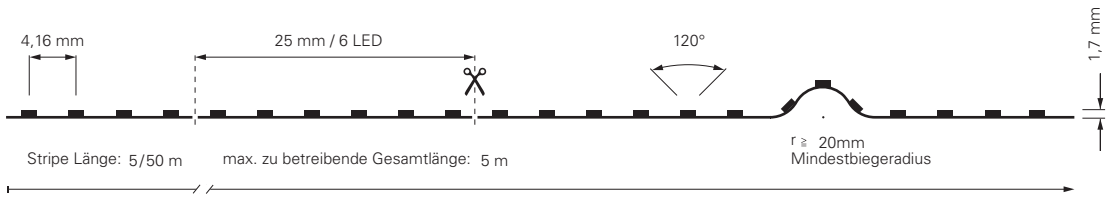

3528-240-24V-2700K-5M / 3000K-5M / 3000K-50M / 4000K-5M / 4000K-50M

Artikel	Farbtemperatur	Effizienz	Lichtstrom	Maße L	Leistung	Lichtquelle	EEL	Preis
840192	ww 2700K	66 lm/W	1215 lm/m	5000 mm	18,5 W/m	240 LED/m	G	164,95 €
840193	ww 3000K	84 lm/W	1605 lm/m	5000 mm	19,0 W/m	240 LED/m	G	164,95 €
930514	ww 3000K	84 lm/W	1605 lm/m	50000 mm	19,0 W/m	240 LED/m	G	1.469,95 €
840194	nw 4000K	89 lm/W	1770 lm/m	5000 mm	20,0 W/m	240 LED/m	F	164,95 €
930515	nw 4000K	89 lm/W	1770 lm/m	50000 mm	20,0 W/m	240 LED/m	F	1.469,95 €

CV

24 Volt

SMD 3528

Ra 90

+

1 CH

IP20

-15°C
+50°C