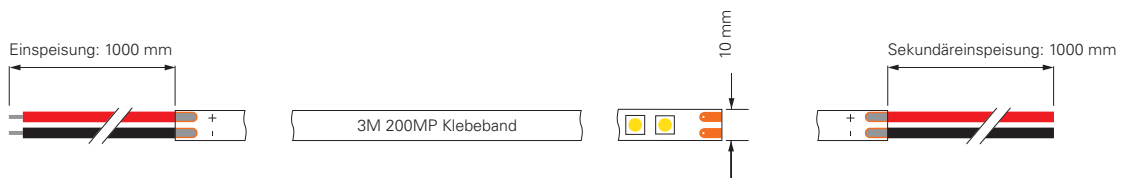

### 3528-120-24V-2700K / 3000K-5M

Artikel	Farbtemperatur	Effizienz	Lichtstrom	Maße L	Leistung	Lichtquelle	Preis
<b>840158</b>	ww 2700K	80 lm/W	680 lm/m	5000 mm	8,5 W/m	120 LED/m	<b>79,95 €</b>
<b>840159</b>	ww 3000K	70 lm/W	730 lm/m	5000 mm	10,5 W/m	120 LED/m	<b>79,95 €</b>

CV 24 Volt SMD 3528 Ra 90 1 CH IP20 -15°C +50°C A ↑ G

### 2835-120-24V-3000K-10M

Artikel	Farbtemperatur	Effizienz	Lichtstrom	Maße L	Leistung	Lichtquelle	Preis
<b>840291</b>	ww 3000K	74 lm/W	705 lm/m	10000 mm	9,5 W/m	120 LED/m	<b>399,95 €</b>

CV 24 Volt SMD 2835 Ra 90 1 CH IP20 -15°C +50°C A ↑ G