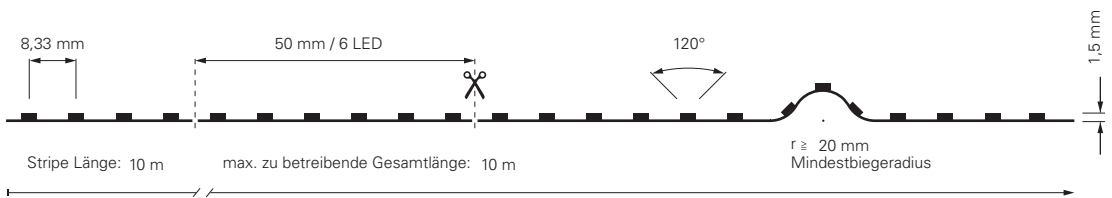

### 3528-120-24V-2700K / 3000K-5M

Artikel	Farbtemperatur	Effizienz	Lichtstrom	Maße L	Leistung	Lichtquelle	Preis
<b>840158</b>	ww 2700K	80 lm/W	680 lm/m	5000 mm	8,5 W/m	120 LED/m	<b>79,95 €</b>
<b>840159</b>	ww 3000K	70 lm/W	730 lm/m	5000 mm	10,5 W/m	120 LED/m	<b>79,95 €</b>

CV 24 Volt SMD 3528 Ra 90 1 CH IP20 -15°C +50°C A ↑ G

### 2835-120-24V-3000K-10M

Artikel	Farbtemperatur	Effizienz	Lichtstrom	Maße L	Leistung	Lichtquelle	Preis
<b>840291</b>	ww 3000K	74 lm/W	705 lm/m	10000 mm	9,5 W/m	120 LED/m	<b>399,95 €</b>

CV 24 Volt SMD 2835 Ra 90 1 CH IP20 -15°C +50°C A ↑ G