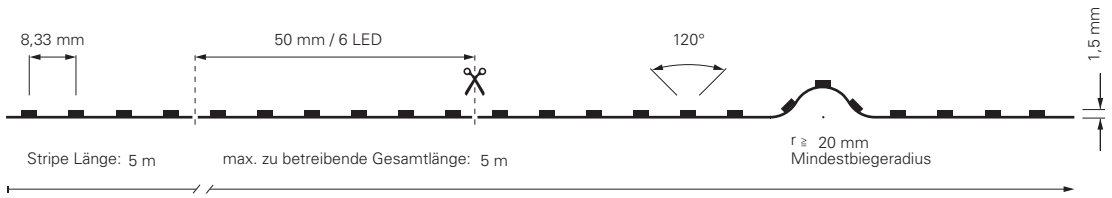

### 3528-120-24V-2700K / 3000K-5M

Artikel	Farbtemperatur	Effizienz	Lichtstrom	Maße L	Leistung	Lichtquelle	Preis
<b>840158</b>	ww 2700K	80 lm/W	680 lm/m	5000 mm	8,5 W/m	120 LED/m	<b>79,95 €</b>
<b>840159</b>	ww 3000K	70 lm/W	730 lm/m	5000 mm	10,5 W/m	120 LED/m	<b>79,95 €</b>

CV 24 Volt SMD 3528 Ra 90 1 CH IP20 -15°C +50°C A ↑ G

### 2835-120-24V-3000K-10M

Artikel	Farbtemperatur	Effizienz	Lichtstrom	Maße L	Leistung	Lichtquelle	Preis
<b>840291</b>	ww 3000K	74 lm/W	705 lm/m	10000 mm	9,5 W/m	120 LED/m	<b>399,95 €</b>

CV 24 Volt SMD 2835 Ra 90 1 CH IP20 -15°C +50°C A ↑ G