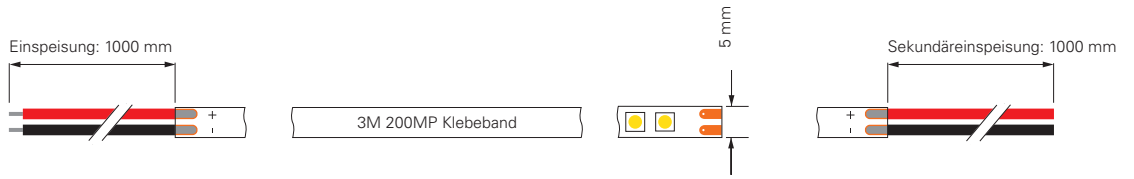

### 3528-120-24V-2700K / 3000K-5M

Artikel	Farbtemperatur	Effizienz	Lichtstrom	Maße L	Leistung	Lichtquelle	Preis
<b>840158</b>	ww 2700K	80 lm/W	680 lm/m	5000 mm	8,5 W/m	120 LED/m	<b>79,95 €</b>
<b>840159</b>	ww 3000K	70 lm/W	730 lm/m	5000 mm	10,5 W/m	120 LED/m	<b>79,95 €</b>

CV 24 Volt SMD 3528 Ra 90 1 CH IP20 -15°C +50°C A ↑ G

### 2835-120-24V-3000K-10M

Artikel	Farbtemperatur	Effizienz	Lichtstrom	Maße L	Leistung	Lichtquelle	Preis
<b>840291</b>	ww 3000K	74 lm/W	705 lm/m	10000 mm	9,5 W/m	120 LED/m	<b>399,95 €</b>

CV 24 Volt SMD 2835 Ra 90 1 CH IP20 -15°C +50°C A ↑ G