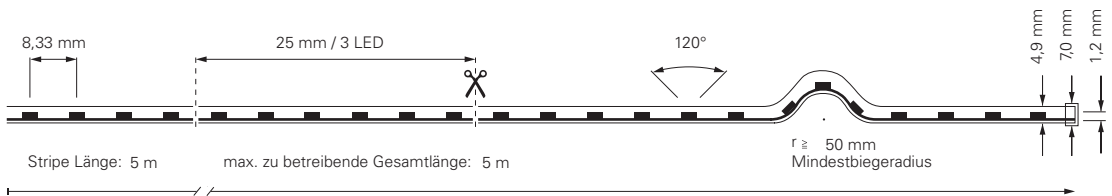

3528-120-12V-2700K / 3000K / 4000K / 6500K-5M

Artikel	Farbtemperatur	Effizienz	Lichtstrom	Maße L	Leistung	Lichtquelle	EEL	Preis
840164	ww 2700K	81 lm/W	570 lm/m	5000 mm	7,0 W/m	120 LED/m	G	89,95 €
840165	ww 3000K	85 lm/W	555 lm/m	5000 mm	6,5 W/m	120 LED/m	F	89,95 €
840166	nw 4000K	96 lm/W	670 lm/m	5000 mm	7,0 W/m	120 LED/m	F	89,95 €
840167	cw 6500K	90 lm/W	630 lm/m	5000 mm	7,0 W/m	120 LED/m	F	89,95 €

3528-120-12V-2700K-5M-SILIKON

Artikel	Farbtemperatur	Effizienz	Lichtstrom	Maße L	Leistung	Lichtquelle	Preis
840172	ww 2700K	79 lm/W	550 lm/m	5000 mm	7 W/m	120 LED/m	139,95 €

inkl. Zubehör: 10x Haltebügel, 20x Edelstahlschraube, 2x Endkappe