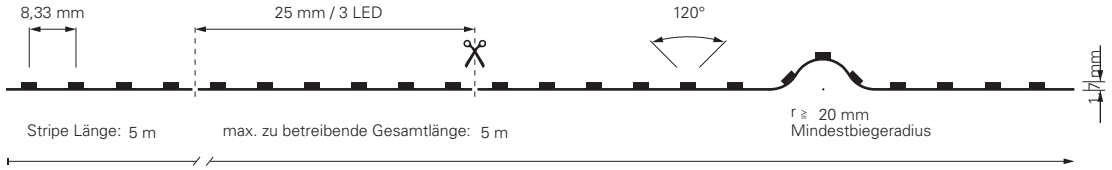

3528-120-12V-2700K / 3000K / 4000K / 6500K-5M

Artikel	Farbtemperatur	Effizienz	Lichtstrom	Maße L	Leistung	Lichtquelle	EEL	Preis
840164	ww 2700K	81 lm/W	570 lm/m	5000 mm	7,0 W/m	120 LED/m	G	89,95 €
840165	ww 3000K	85 lm/W	555 lm/m	5000 mm	6,5 W/m	120 LED/m	F	89,95 €
840166	nw 4000K	96 lm/W	670 lm/m	5000 mm	7,0 W/m	120 LED/m	F	89,95 €
840167	cw 6500K	90 lm/W	630 lm/m	5000 mm	7,0 W/m	120 LED/m	F	89,95 €

3528-120-12V-2700K-5M-SILIKON

Artikel	Farbtemperatur	Effizienz	Lichtstrom	Maße L	Leistung	Lichtquelle	Preis
840172	ww 2700K	79 lm/W	550 lm/m	5000 mm	7 W/m	120 LED/m	139,95 €

inkl. Zubehör: 10x Haltebügel, 20x Edelstahlschraube, 2x Endkappe