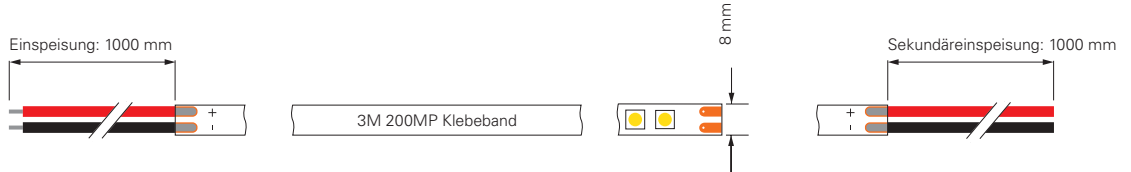

3528-120-12V-2700K / 3000K / 4000K / 6500K-5M

Artikel	Farbtemperatur	Effizienz	Lichtstrom	Maße L	Leistung	Lichtquelle	EEL	Preis
840164	ww 2700K	81 lm/W	570 lm/m	5000 mm	7,0 W/m	120 LED/m	G	89,95 €
840165	ww 3000K	85 lm/W	555 lm/m	5000 mm	6,5 W/m	120 LED/m	F	89,95 €
840166	nw 4000K	96 lm/W	670 lm/m	5000 mm	7,0 W/m	120 LED/m	F	89,95 €
840167	cw 6500K	90 lm/W	630 lm/m	5000 mm	7,0 W/m	120 LED/m	F	89,95 €

3528-120-12V-2700K-5M-SILIKON

Artikel	Farbtemperatur	Effizienz	Lichtstrom	Maße L	Leistung	Lichtquelle	Preis
840172	ww 2700K	79 lm/W	550 lm/m	5000 mm	7 W/m	120 LED/m	139,95 €

inkl. Zubehör: 10x Haltebügel, 20x Edelstahlschraube, 2x Endkappe