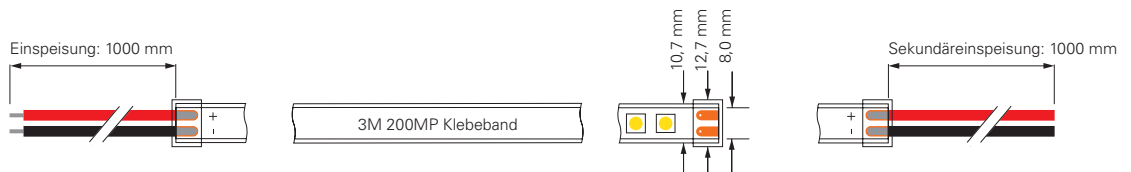

3528-120-12V-2700K / 3000K / 4000K / 6500K-5M

Artikel	Farbtemperatur	Effizienz	Lichtstrom	Maße L	Leistung	Lichtquelle	EEL	Preis
840164	ww 2700K	81 lm/W	570 lm/m	5000 mm	7,0 W/m	120 LED/m	G	89,95 €
840165	ww 3000K	85 lm/W	555 lm/m	5000 mm	6,5 W/m	120 LED/m	F	89,95 €
840166	nw 4000K	96 lm/W	670 lm/m	5000 mm	7,0 W/m	120 LED/m	F	89,95 €
840167	cw 6500K	90 lm/W	630 lm/m	5000 mm	7,0 W/m	120 LED/m	F	89,95 €

3528-120-12V-2700K-5M-SILIKON

Artikel	Farbtemperatur	Effizienz	Lichtstrom	Maße L	Leistung	Lichtquelle	Preis
840172	ww 2700K	79 lm/W	550 lm/m	5000 mm	7 W/m	120 LED/m	139,95 €

inkl. Zubehör: 10x Haltebügel, 20x Edelstahlschraube, 2x Endkappe