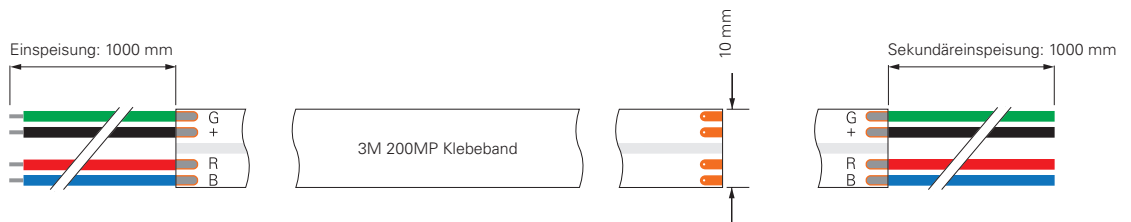

## COB-840-24V-RGB-5M

Artikel	Farbtemperatur	Effizienz	Lichtstrom	Maße L	Leistung	Lichtquelle	Preis
<b>840375</b>	<b>RGB</b> 460-620 nm	40 lm/W	660 lm/m	5000 mm	16,5 W/m	840 LED/m	<b>399,95 €</b>