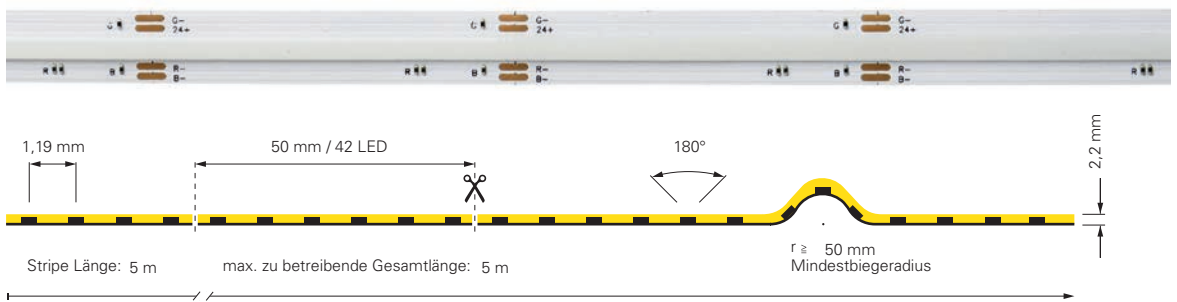

## COB-840-24V-RGB-5M

Artikel	Farbtemperatur	Effizienz	Lichtstrom	Maße L	Leistung	Lichtquelle	Preis
<b>840375</b>	<b>RGB</b> 460-620 nm	40 lm/W	660 lm/m	5000 mm	16,5 W/m	840 LED/m	<b>399,95 €</b>