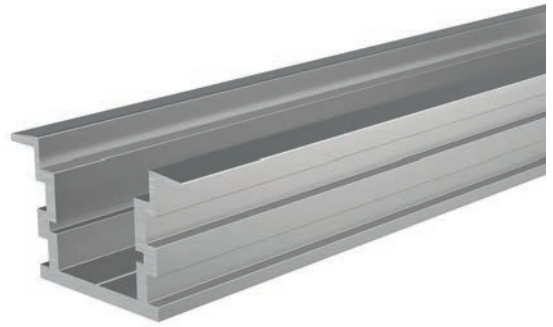

## ET-05-15

IP-Einbau-T-Profil | begehbar | 15 mm  
für LED-Stripes bis 15,6 mm Breite

Artikel	Farbe	Maße L	Preis
<b>975741</b>	■ Aluminium natur	2m	<b>42,95 €</b>

Mit freundlicher Unterstützung von LED-TEC, Giralani/Italien | Foto: fotoeichhorn