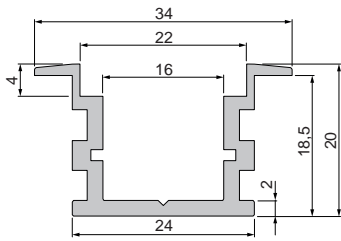

## ET-05-15

IP-Einbau-T-Profil | begehbar | 15 mm  
für LED-Stripes bis 15,6 mm Breite

Artikel	Farbe	Maße L	Preis
<b>975741</b>	■ Aluminium natur	2m	<b>42,95 €</b>

Mit freundlicher Unterstützung von LED-TEC, Giralani/Italien | Foto: fotoeichhorn