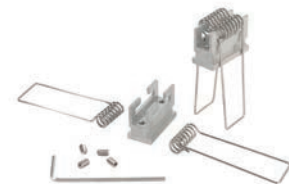

<input type="checkbox"/>	weiß	978250
<input checked="" type="checkbox"/>	grau	978251

Endkappen Set | rechts + links | Aluminium **35,95 €**

<input checked="" type="checkbox"/>	silber	978252
-------------------------------------	--------	---------------

930105 310ml Kartusche, weiß | Klebt+Dichtet-Power **35,95 €**

987040 Nutenstein mit Spannfedern
Set | 2 Stück **7,95 €**

987020 Universal-Nutenstein/Längsverbinder
Set | 2 Stück **7,95 €**