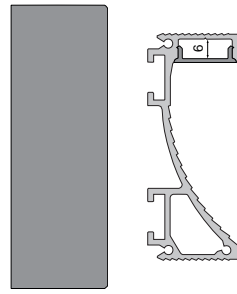

Abdeckungen | PMMA [Polymethylmethacrylat]
für 12 mm Profile

klar matt milchig

1m	983020	983022	983024	7,95 €
2m	983021	983023	983025	17,95 €
3m	983028	983027	983026	25,95 €

Endkappen Set | rechts + links **4,95 €**

<input type="checkbox"/>	weiß	978250
<input checked="" type="checkbox"/>	grau	978251

Endkappen Set | rechts + links | Aluminium **35,95 €**

<input checked="" type="checkbox"/>	silber	978252
-------------------------------------	--------	---------------