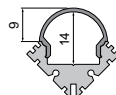

■ grau

978341

987006 Halteklammer 12 | Set bestehend aus 2 Stück **3,95 €**

987080 Universal-Halteclip Aufnahme [schwenkbar]
Set, 2 Stück | passende Halteklammer
muss separat bestellt werden **23,95 €**

930105 310ml Kartusche, weiß | Klebt+Dichtet-Power **35,95 €**