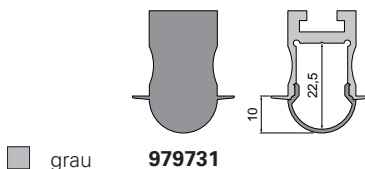

Abdeckungen | PMMA [Polymethylmethacrylat]
für 12 mm Profile

klar matt milchig

				
1m	983020	983022	983024	7,95 €
2m	983021	983023	983025	17,95 €
3m	983028	983027	983026	25,95 €

				
1m	983520	983522	983524	7,95 €
2m	983521	983523	983525	17,95 €
3m	983527		983526	25,95 €

				
1m		984022	984024	7,95 €
2m		984023	984025	17,95 €
3m			984026	25,95 €

				
1m		984522	984524	7,95 €
2m		984523	984525	17,95 €
3m			984526	25,95 €

Endkappen Set | 2 Stück **4,95 €**
für 12 mm Profile