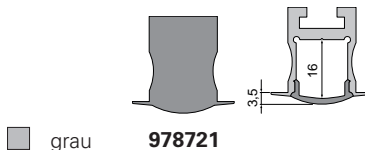

Abdeckungen | PMMA [Polymethylmethacrylat]
für 12 mm Profile

klar matt milchig

				
1m	983020	983022	983024	7,95 €
2m	983021	983023	983025	17,95 €
3m	983028	983027	983026	25,95 €

				
1m	983520	983522	983524	7,95 €
2m	983521	983523	983525	17,95 €
3m	983527		983526	25,95 €

				
1m		984022	984024	7,95 €
2m		984023	984025	17,95 €
3m			984026	25,95 €

				
1m		984522	984524	7,95 €
2m		984523	984525	17,95 €
3m			984526	25,95 €

Endkappen Set | 2 Stück **4,95 €**
für 12 mm Profile