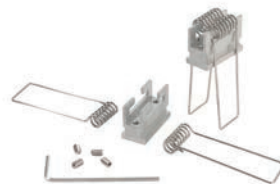

				
1m		984022	984024	7,95 €
2m		984023	984025	17,95 €
3m			984026	25,95 €

				
1m		984522	984524	7,95 €
2m		984523	984525	17,95 €
3m			984526	25,95 €

Endkappen Set | 2 Stück **4,95 €**
für 12 mm Profile

Endkappen Set | 2 Stück | Aluminium **21,95 €**

987040 Nutenstein mit Spannfedern
Set | 2 Stück

7,95 €

987020 Universal-Nutenstein/Längsverbinder
Set | 2 Stück

7,95 €