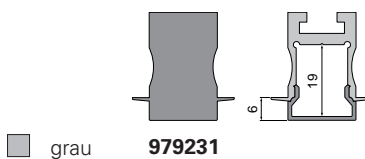

Abdeckungen | PMMA [Polymethylmethacrylat]
für 12 mm Profile

klar matt milchig

				
1m	983020	983022	983024	7,95 €
2m	983021	983023	983025	17,95 €
3m	983028	983027	983026	25,95 €

				
1m	983520	983522	983524	7,95 €
2m	983521	983523	983525	17,95 €
3m	983527		983526	25,95 €

				
1m		984022	984024	7,95 €
2m		984023	984025	17,95 €
3m			984026	25,95 €

				
1m		984522	984524	7,95 €
2m		984523	984525	17,95 €
3m			984526	25,95 €

Endkappen Set | 2 Stück **4,95 €**
für 12 mm Profile