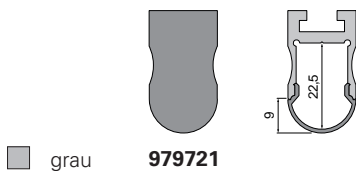

				
1m		<b>984522</b>	<b>984524</b>	<b>7,95 €</b>
2m		<b>984523</b>	<b>984525</b>	<b>17,95 €</b>
3m			<b>984526</b>	<b>25,95 €</b>

**Endkappen Set** | 2 Stück **4,95 €**  
für 12 mm Profile

■ grau      **978291**

■ grau      **978711**

■ grau      **979221**

■ grau      **979721**

**987060** Seilabhängung, schwenkbar, 2m | Set | 2 Stück **35,95 €**  
Für die Montage der Seilabhängung benötigen Sie, je nach Profil, den Universal-Nutenstein 987020.