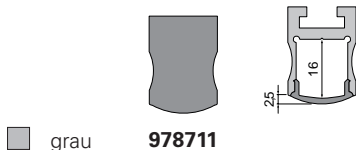

				
1m	<b>983520</b>	<b>983522</b>	<b>983524</b>	<b>7,95 €</b>
2m	<b>983521</b>	<b>983523</b>	<b>983525</b>	<b>17,95 €</b>
3m	<b>983527</b>		<b>983526</b>	<b>25,95 €</b>

				
1m		<b>984022</b>	<b>984024</b>	<b>7,95 €</b>
2m		<b>984023</b>	<b>984025</b>	<b>17,95 €</b>
3m			<b>984026</b>	<b>25,95 €</b>

				
1m		<b>984522</b>	<b>984524</b>	<b>7,95 €</b>
2m		<b>984523</b>	<b>984525</b>	<b>17,95 €</b>
3m			<b>984526</b>	<b>25,95 €</b>

**Endkappen Set** | 2 Stück **4,95 €**  
für 12 mm Profile

■ grau      **978291**