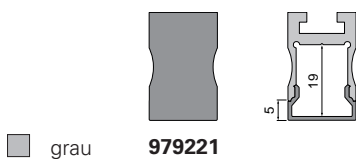

				
1m		<b>984522</b>	<b>984524</b>	<b>7,95 €</b>
2m		<b>984523</b>	<b>984525</b>	<b>17,95 €</b>
3m			<b>984526</b>	<b>25,95 €</b>

**Endkappen Set** | 2 Stück **4,95 €**  
für 12 mm Profile

■ grau      **978291**

■ grau      **978711**

■ grau      **979221**

■ grau      **979721**

**987060** Seilabhängung, schwenkbar, 2m | Set | 2 Stück **35,95 €**  
Für die Montage der Seilabhängung benötigen Sie, je nach Profil, den Universal-Nutenstein 987020.