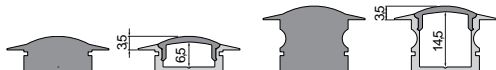

				
1m		<b>984522</b>	<b>984524</b>	<b>7,95 €</b>
2m		<b>984523</b>	<b>984525</b>	<b>17,95 €</b>
3m			<b>984526</b>	<b>25,95 €</b>

**Endkappen Set** | 2 Stück **4,95 €**  
für 12 mm Profile

	weiß	<b>978100</b>	
	grau	<b>978101</b>	
	schwarz	<b>978102</b>	

	weiß	<b>978600</b>	
	grau	<b>978601</b>	
	schwarz	<b>978602</b>	

	weiß	<b>979050</b>	
	grau	<b>979051</b>	
	schwarz	<b>979052</b>	

	weiß	<b>979550</b>	
	grau	<b>979551</b>	
	schwarz	<b>979552</b>	

**987006** Halteklammer 12 | Set bestehend aus 2 Stück **3,95 €**