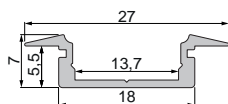

## ET-01-12

flaches Einbau-T-Profil | 12 mm  
für LED-Stripes bis 13,3 mm Breite

Artikel	Farbe	Maße L	Preis
<b>975041</b>	Aluminium eloxiert	2m	<b>31,95 €</b>
<b>975043</b>	schwarz	2m	<b>31,95 €</b>
<b>975045</b>	weiß	2m	<b>31,95 €</b>

## ET-02-12

hohes Einbau-T-Profil | 12 mm  
für LED-Stripes bis 13,3 mm Breite

Artikel	Farbe	Maße L	Preis
<b>975141</b>	Aluminium eloxiert	2m	<b>35,95 €</b>
<b>975148</b>	Aluminium eloxiert	3m	<b>54,95 €</b>
<b>975143</b>	schwarz	2m	<b>35,95 €</b>
<b>975145</b>	weiß	2m	<b>35,95 €</b>