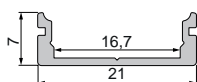

AU-01-15

flaches U-Profil | 15 mm
für LED-Stripes bis 16,3 mm Breite

Artikel	Farbe	Maße L	Preis
970060	Aluminium eloxiert	1m	14,95 €
970061	Aluminium eloxiert	2m	28,95 €
970068	Aluminium eloxiert	3m	42,95 €
970063	schwarz	2m	28,95 €
970065	weiß	2m	28,95 €

AU-02-15

hohes U-Profil | 15 mm
für LED-Stripes bis 16,3 mm Breite

Artikel	Farbe	Maße L	Preis
970160	Aluminium eloxiert	1m	15,95 €
970161	Aluminium eloxiert	2m	31,95 €
970168	Aluminium eloxiert	3m	44,95 €
970163	schwarz	2m	31,95 €
970165	weiß	2m	31,95 €