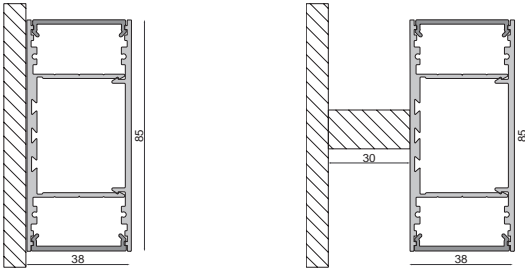

PLANO BSH

- universell einsetzbares Leuchtenprofil
- Uplight für LED-Stripes bis 31 mm Breite
- Downlight für LED-Stripes bis 31 mm Breite
- inkl. LED-Träger

Artikel	Farbe	Maße L	Preis
970584	Aluminium eloxiert	2000 mm	139,95 €
970585	Aluminium eloxiert	2500 mm	169,95 €
970586	schwarz	2000 mm	199,95 €
970587	schwarz	2500 mm	249,95 €

weitere Farben auf Anfrage