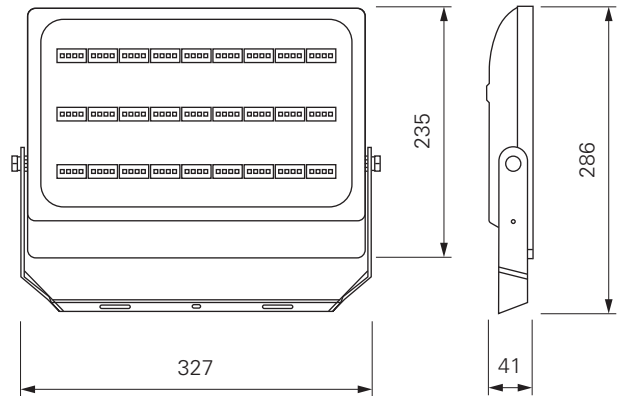

BRACHIUM

- Aluminium Druckguss
- Maße L x B x H: 316 x 286 x 41mm
- Sockel L x B x H: 327 x 28 x 160 mm
- inkl. 2 m Anschlusskabel mit IP44 Schukostecker

| Artikel | Farbe | Farbtemperatur | Lichtstrom | Preis |
|---------------|-----------|----------------|------------|-----------------|
| 732064 | ■ schwarz | ☀ 3000 K | 8100 lm | 199,95 € |
| 732105 | ■ schwarz | ☀ 4000 K | 8400 lm | 199,95 € |

passendes Montagezubehör für den Außenbereich ab Seite 827
 passende Energieverteiler/Steckdosentürme auf Seite 453-459

Lichtverteilungskurve 732064

Lichtverteilungskurve 732105