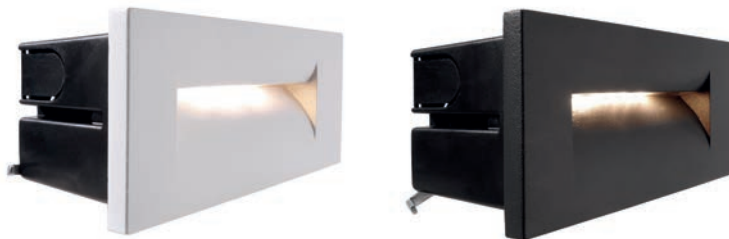

YVETTE I

- Aluminium Druckguss
- Maße L x B x H: 107 x 75 x 64,5 mm

Artikel	Farbe	Farbtemperatur	Lichtstrom	Preis
763005	<input type="checkbox"/> weiß	3000 K	108 lm	79,95 €
763004	<input checked="" type="checkbox"/> anthrazit	3000 K	75 lm	79,95 €

passendes Montagezubehör für den Außenbereich ab Seite 827

YVETTE II

- Aluminium Druckguss
- Maße L x B x H: 75 x 105 x 64,5 mm

Artikel	Farbe	Farbtemperatur	Lichtstrom	Preis
763007	<input type="checkbox"/> weiß	3000 K	130 lm	79,95 €
763006	<input checked="" type="checkbox"/> anthrazit	3000 K	100 lm	79,95 €

passendes Montagezubehör für den Außenbereich ab Seite 827

YVETTE III

- Aluminium Druckguss
- Maße L x B x H: 250 x 87 x 73 mm

Artikel	Farbe	Farbtemperatur	Lichtstrom	Preis
763012	<input type="checkbox"/> weiß	3000 K	335 lm	139,95 €
763011	<input checked="" type="checkbox"/> anthrazit	3000 K	219 lm	139,95 €