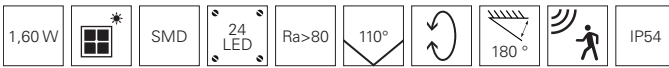

## SOLAR PREMIUM I

- Aluminium
- Maße L x B x H: 160,5 x 233,2 x 152 mm
- Sockel L x B x H: 160,5 x 31,5 x 80,5 mm
- Bewegungs- / Dämmerungssensor
- hocheffizientes Solar Panel
- inkl. Li-Ion-Akku | 3,70V | 2200 mA
- neigbarer Leuchtenkopf

Artikel	Farbe	Farbtemperatur	Lichtstrom	Preis
<b>731116</b>	■ dunkelgrau	www 3200 K	170 lm	<b>149,95 €</b>

## SOLAR PREMIUM I

- Aluminium
- Maße L x B x H: 200 x 151 x 1000 mm
- Sockel L x B x H: 80 x 151 x 4,5 mm
- Bewegungs- / Dämmerungssensor
- hocheffizientes Solar Panel
- inkl. Li-Ion-Akku | 3,70V | 2200 mA
- neigbarer Leuchtenkopf