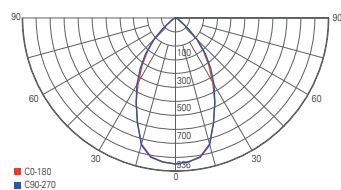

PLEIONE FOCUS I

- Aluminium Druckguss
- Maße L x H x Ø: 181 x 180 x 68 mm
- fokussierbare Linse
- Abstrahlwinkel stufenlos einstellbar [25°-60°]

Artikel	Farbe	Farbtemperatur	Lichtstrom	Preis
707069	<input type="checkbox"/> weiß	3000 K	1100 lm	209,95 €
707070	<input type="checkbox"/> weiß	4000 K	1150 lm	209,95 €