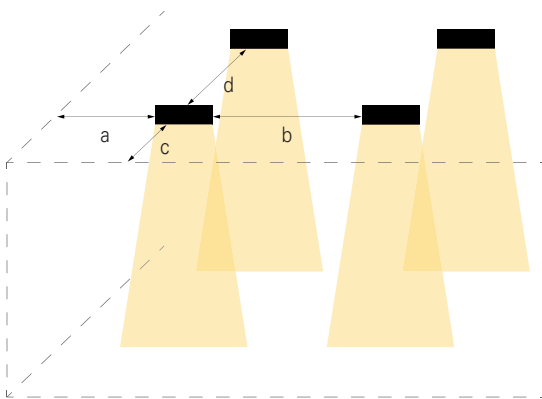

NOTLEUCHE ALMACH FÜR DIE BELEUCHTUNG VON FLÄCHEN

- Red Dot Award Winner 2017
- Speziallinse zur Beleuchtung von Rettungswegen oder zur Flächenbeleuchtung
- Kunststoff
- Maße L x B x H: 192 x 101 x 57 mm
- Einzelbatterietechnik mit LiFePO4 Batterie
- SK II / III bei INSiLIA-Technik
- 3h/8h Überbrückungszeit
- einfache Klickmontage
- drehbar

Artikel	Farbe	Farbtemperatur	Preis
731143	<input type="checkbox"/> weiß	<input checked="" type="checkbox"/> nw 4500 K	269,95 €

- a: Abstand von Leuchte [schmale Seite] zu Wand
 b: Abstand von Leuchte [schmale Seite] zu Leuchte [schmale Seite]
 c: Abstand von Leuchte [lange Seite] zu Wand
 d: Abstand von Leuchte [lange Seite] zu Leuchte [lange Seite]