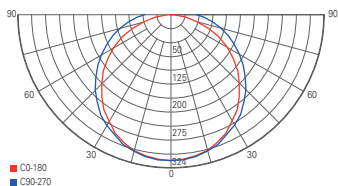

Zubehör

1. **930071** Seilabhangung 2 Stck. | L: 2500 mm **14,95 €**
2. **930072** Aufbau montagehalter 2 Stck. **14,95 €**

Lichtverteilungskurve 730419