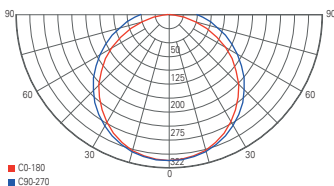

Lichtverteilungskurve 730424