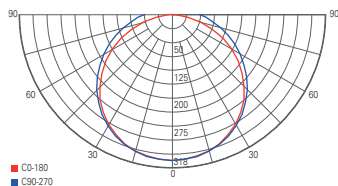

Zubehör

- 930071** Seilabhangung 2 Stck. | L: 2500 mm **14,95 €**
- 930072** Aufbau montagehalter 2 Stck. **14,95 €**

Lichtverteilungskurve 730419

Lichtverteilungskurve 730424

Lichtverteilungskurve 730425