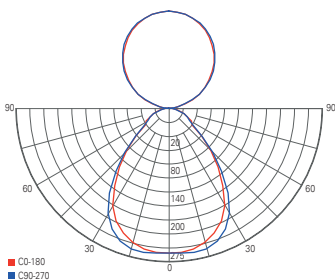

### OFFICE ONE + MOTION

- UGR<19
- SDCM <3
- Lebensdauer 50.000h L80B10
- Aluminium
- Maße L x B x H: 1950 x 310 x 30 mm
- Sockel L x B: 460 x 300 mm
- Spaltmaß Sockel: 100 mm
- dimmbar über Touch-Sensor
- inkl. 1,5 m Anschlusskabel mit Schukostecker und Kaltgerätestecker C21

110-240 Volt  
  80 W  
  SMD  
  288 LED  
  Ra>80  
  110° / 80°  
   
   
  A ↑ G  
  F

Lichtverteilungskurve