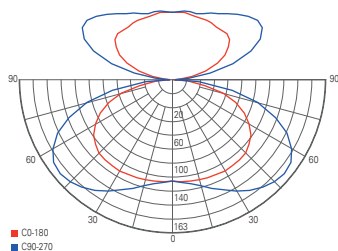

LED EVENT-PANEL TRANSPARENT RGBW

- Aluminium
- Maße L x B x H: 1195 x 295 x 14 mm
- dimmbar über optionalen Controller

Artikel	Farbe	Farbtemperatur	Lichtstrom EEI	Preis
342158	■ schwarz klar / transparent	RGB WW 4000 K	4220 lm D	279,95 €
620032	□ weiß klar / transparent	RGB WW 4000 K	4265 lm E	279,95 €
620031	■ schwarz klar / transparent	RGB WW 4000 K	4265 lm E	279,95 €

Lichtverteilungskurve