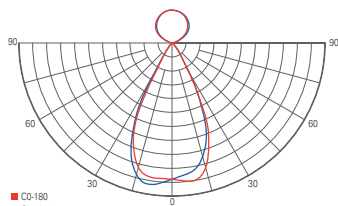

OFFICE THREE DALI 2.0

- Aluminium
- Maße L x B x H: 1179 x 64 x 35 mm
- Sockel L x B x H: 600 x 57 x 35 mm
- max. Abhängung: 2500 mm
- UGR<10
- BEG förderfähig
- dimmbar über DALI-Bus nach IEC 62386 DALI 2.0
- inkl. Uplight für indirektes Licht
- Lebensdauer 50.000h L80B10

Artikel	Farbe	Farbtemperatur	Lichtstrom	Preis
342147	<input type="checkbox"/> weiß	4000 K	7000 lm	599,95 €
342146	<input type="checkbox"/> silberfarben	4000 K	7000 lm	599,95 €

Lichtverteilungskurve