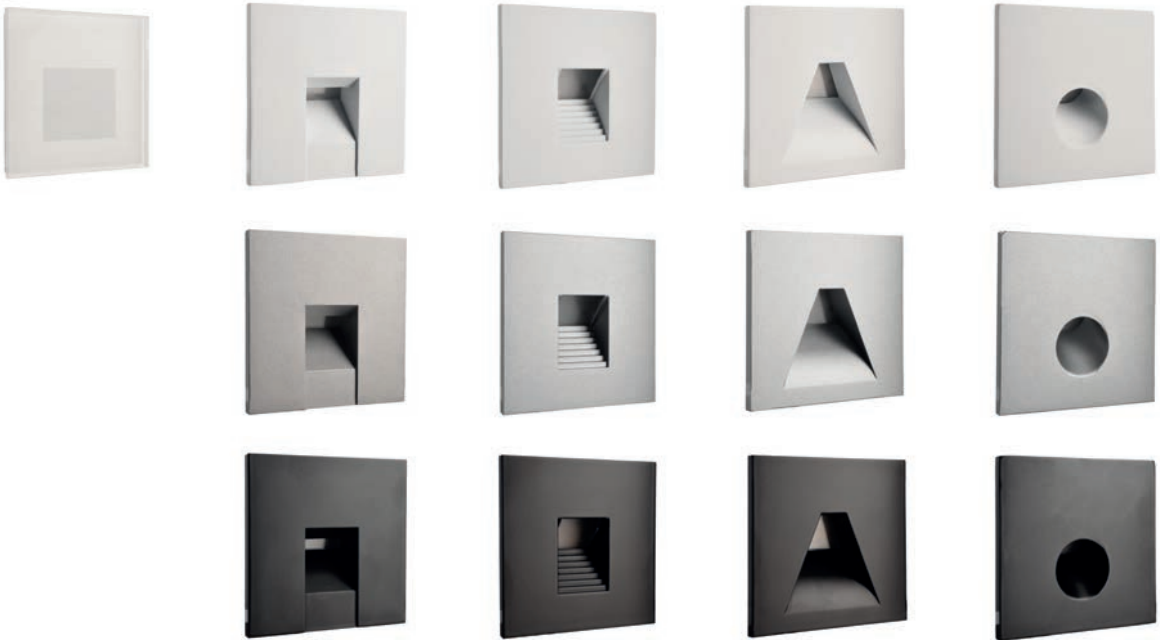

ALWAID 2

ALWAID 2 ist Ihr Problemlöser, wenn es eng wird. Durch die kleine Bauform passt die Wandinbauleuchte in alle 68 mm Schalterdosen mit normaler oder tiefer Bauform und kommt zudem noch ohne Netzgerät aus.

Mit ihren zahlreichen Abdeckungen, fügt sie sich sicher in ihre Umgebung ein und präsentiert ein schönes indirektes Licht, das gedimmt werden kann.

ALWAID 2

- Aluminium Druckguss
- Maße H x Ø: 40 x 71 mm
- dimmbar über Phasenan- oder Phasenabschnitt
- passend für 68 mm Schalterdosen mit normaler oder tiefer Bauform

Artikel	Farbe	Farbtemperatur	Lichtstrom	Preis
563009	<input type="checkbox"/> weiß	2700 K	230 lm	79,95 €

Abdeckungen

930480	<input type="checkbox"/> eckig milchig weiß L x B x H: 78 x 78 x 22 mm	19,95 €
930482	<input type="checkbox"/> eckig Quadrat weiß L x B x H: 75 x 75 x 22 mm	14,95 €
930485	<input type="checkbox"/> eckig Stufe weiß L x B x H: 75 x 75 x 22 mm	14,95 €
930488	<input type="checkbox"/> eckig Trapez weiß L x B x H: 75 x 75 x 22 mm	14,95 €
930491	<input type="checkbox"/> eckig rund weiß L x B x H: 75 x 75 x 22 mm	14,95 €
930483	<input type="checkbox"/> eckig Quadrat Aluminium L x B x H: 75 x 75 x 22 mm	14,95 €
930486	<input type="checkbox"/> eckig Stufe Aluminium L x B x H: 75 x 75 x 22 mm	14,95 €
930489	<input type="checkbox"/> eckig Trapez Aluminium L x B x H: 75 x 75 x 22 mm	14,95 €
930492	<input type="checkbox"/> eckig rund Aluminium L x B x H: 75 x 75 x 22 mm	14,95 €
930484	<input checked="" type="checkbox"/> eckig Quadrat schwarz L x B x H: 75 x 75 x 22 mm	14,95 €
930487	<input checked="" type="checkbox"/> eckig Stufe schwarz L x B x H: 75 x 75 x 22 mm	14,95 €
930490	<input checked="" type="checkbox"/> eckig Trapez schwarz L x B x H: 75 x 75 x 22 mm	14,95 €
930493	<input checked="" type="checkbox"/> eckig rund schwarz L x B x H: 75 x 75 x 22 mm	14,95 €