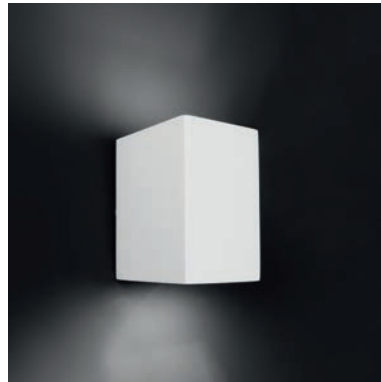

GIORGIA

- Gips
- Maße L x B x H: 70 x 100 x 120 mm
- Sockel L x B: 90 x 45 mm
- dimmbar über optionales Leuchtmittel

Artikel	Farbe	Preis
341033	<input type="checkbox"/> weiß überstreichbar	49,95 €

passende Leuchtmittel auf Seite 800

OLGA

- Gips
- Maße L x B x H: 142 x 142 x 140 mm
- Sockel L x B x H: 120 x 120 x 17 mm
- dimmbar über optionales Leuchtmittel

Artikel	Farbe	Preis
341225	<input type="checkbox"/> weiß überstreichbar	49,95 €

passende Leuchtmittel auf Seite 800

ESSA

- Gips
- Maße L x B x H: 255 x 75 x 100 mm
- Sockel L x B: 88 x 58 mm
- dimmbar über optionales Leuchtmittel

Artikel	Farbe	Preis
341105	<input type="checkbox"/> weiß überstreichbar	64,95 €