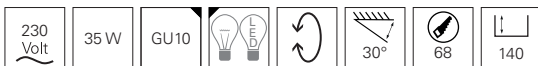

DECKENEINBAURING

- Metall
- Maße H x Ø: 34 x 89 mm
- dimmbar über optionales Leuchtmittel
- schwenkbar

Artikel	Farbe	Preis
686868	<input type="checkbox"/> weiß	9,45 €
686869	<input type="checkbox"/> silberfarben Chrom	9,45 €
686871	<input type="checkbox"/> silberfarben gebürstet	9,45 €
686880	<input type="checkbox"/> Aluminium	9,45 €
686867	<input type="checkbox"/> kupferfarben	9,45 €
686864	<input type="checkbox"/> schwarz	9,45 €

Zubehör

829063 Sicherheitsabstandshalter **5,95 €**

passende Leuchtmittel auf Seite 799

DECKENEINBAURING GU10

- Metall
- Maße Ø: 89 mm
- dimmbar über optionales Leuchtmittel
- schwenkbar

Artikel	Farbe	Preis
110032	<input type="checkbox"/> weiß	15,95 €
110033	<input type="checkbox"/> silberfarben Chrom	15,95 €
110034	<input type="checkbox"/> silberfarben gebürstet	15,95 €
110035	<input type="checkbox"/> Aluminium	15,95 €
110036	<input type="checkbox"/> kupferfarben	15,95 €
110037	<input type="checkbox"/> schwarz	15,95 €