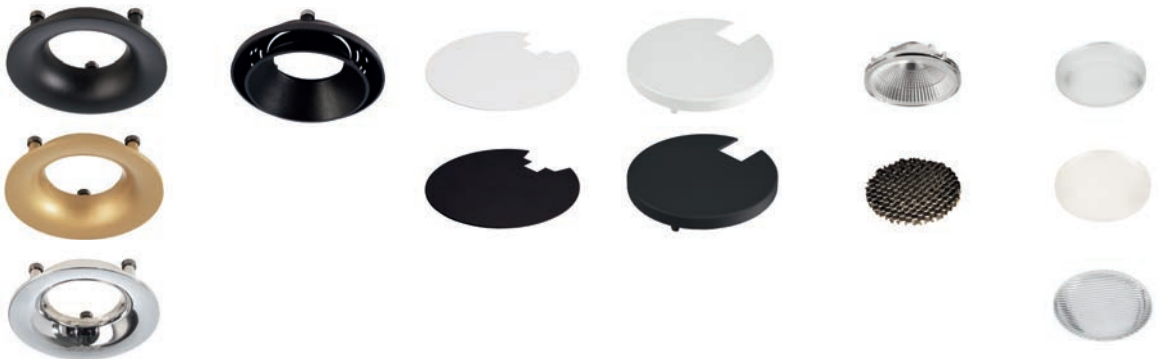

passende
Deckeneinbau-
leuchten
Seite 138
565343
565361

passende
Wandaufbau-
leuchten
Seite 171
3412158
341232

passende
Stromschienen-
leuchte
Seite 352
707044
707131

UNI II TRIPLE

- Aluminium Druckguss
- Leuchte L x B x H: 324 x 100 x 103 mm
- Sockel L x B x H: 315 x 25 x 14,5 mm
- dimmbar über Phasenan- oder Phasenabschnitt

Artikel	Farbe	Farbtemperatur	Lichtstrom	Preis
348107	<input type="checkbox"/> weiß	3000 K	2150 lm	369,95 €
348210	<input checked="" type="checkbox"/> schwarz	3000 K	2150 lm	369,95 €

Zubehör für UNI II Serie

930339	Reflektor-Ring schwarz	10,95 €
930340	Reflektor-Ring goldfarben	10,95 €
930341	Reflektor-Ring chrom	10,95 €
930371	Reflektor-Ring II schwarz glänzend	10,95 €
930334	Abdeckung hinten weiß	3,55 €
930335	Abdeckung hinten schwarz	2,95 €
930336	Abdeckung Kühlkörper weiß	3,55 €
930337	Abdeckung Kühlkörper schwarz	7,95 €
930306	Reflektor 48°	8,95 €
930307	Wabenfilter	8,95 €
930308	Spread Lens 40° klar/satiniert	8,95 €
930309	Softening Lens 48° satiniert	8,95 €
930310	Linear Spread Lens 40°/80° asymmetrisch klar/satiniert	8,95 €