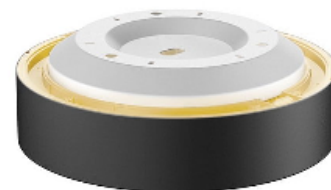

MEDO Decken-/Pendelleuchte CORONA, DALI dimmbar

- Wechsel zwischen warmweißer und normalweißer Lichtfarbe möglich.
- Coronaler Lichtauslass an der Rückseite zusätzlich zum primären Lichtauslass.
- Mit Abhängeset zur Pendelleuchte umrüstbar.
- Durchverdrahtete Installation möglich.

Ø x H 28,5 x 9,2 cm

Durchmesser 40 cm, DALI dimmbar

schwarz	30 W	bei 3000K: 2750+50lm / bei 4000K: 2900+50lm	3000 / 4000K	1001895
weiß	30 W	bei 3000K: 2750+50lm / bei 4000K: 2900+50lm	3000 / 4000K	1001896
silbergrau	30 W	bei 3000K: 2750+50lm / bei 4000K: 2900+50lm	3000 / 4000K	1001897

Ø x H 38 x 9,2 cm

Durchmesser 60 cm, DALI dimmbar

schwarz	40 W	bei 3000K: 9500+125lm / bei 4000K: 10100+125lm	3000 / 4000K	1001898
silbergrau	40 W	bei 3000K: 9500+125lm / bei 4000K: 10100+125lm	3000 / 4000K	1001899
weiß	40 W	bei 3000K: 9500+125lm / bei 4000K: 10100+125lm	3000 / 4000K	1001900

Ø x H 60 x 9,2 cm

Material Aluminium / Polycarbonat (PC)

Lieferumfang

inklusive Treiber

passende Ringleuchte S.177,
passende Einbauleuchte S.160/161