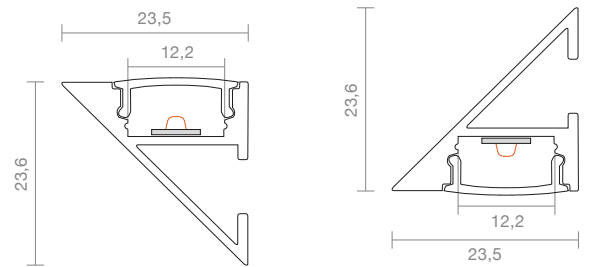

Wandprofil Up or Down 12

Profil für Streifen bis 12,2 mm

1 m	SIG-9824301
2 m	SIG-9824401

Zubehör

1 m	Profilabdeckung opal bündig	SIG-9840701
2 m	Profilabdeckung opal bündig	SIG-9840801
4 m	Profilabdeckung opal bündig	SIG-9846501
1 m	Profilabdeckung klar bündig	SIG-9830701
2 m	Profilabdeckung klar bündig	SIG-9830801
4 m	Profilabdeckung klar bündig	SIG-9836501

Endkappe bündig mit Loch	SIG-9854601
Endkappe bündig ohne Loch	SIG-9854701
Montageklammern	SIG-9853901

L x B x H 100 x 2,35 x 2,36 cm
 200 x 2,35 x 2,36 cm

Wandprofil Up and Down (Platz für Treiber bis 40 x 22 mm)

L x B x H 100 x 3 x 8,5 cm
 200 x 3 x 8,5 cm