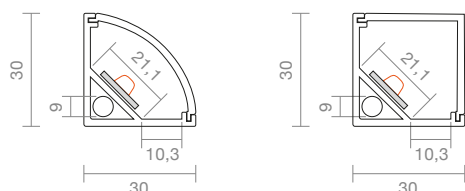

## Eckprofil 20

### für Streifen bis 21,1mm

1 m	SIG-9821501
2 m	SIG-9821601

Endkappe eckig mit Loch	SIG-9852401
Endkappe eckig ohne Loch	SIG-9852501
Endkappe rund mit Loch	SIG-9852101
Endkappe rund ohne Loch	SIG-9852201
Montageklammern	SIG-9852301

L x B x H	100 x 3 x 3 cm
	200 x 3 x 3 cm