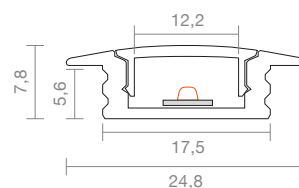

Einbauprofil 12 flach

für Streifen bis 12,2mm

1 m	SIG-9820701
2 m	SIG-9820801

Zubehör

1 m	Profilabdeckung opal bündig	SIG-9840701
2 m	Profilabdeckung opal bündig	SIG-9840801
4 m	Profilabdeckung opal bündig	SIG-9846501
1 m	Profilabdeckung klar bündig	SIG-9830701
2 m	Profilabdeckung klar bündig	SIG-9830801
4 m	Profilabdeckung klar bündig	SIG-9836501
Endkappe bündig mit Loch		SIG-9851001
Endkappe bündig ohne Loch		SIG-9851101
Montageklammern		SIG-9851201
Montageklammern		SIG-9851801

Eckprofil 10

für Streifen bis 10mm

1 m	SIG-9821101
2 m	SIG-9821201

Zubehör

1 m	Profilabdeckung opal rund	SIG-9841101
2 m	Profilabdeckung opal rund	SIG-9841201
1 m	Profilabdeckung matt rund	SIG-9863601
2 m	Profilabdeckung matt rund	SIG-9863701
1 m	Profilabdeckung klar rund	SIG-9831101
2 m	Profilabdeckung klar rund	SIG-9831401
<hr/>		
1 m	Profilabdeckung opal eckig	SIG-9841301
2 m	Profilabdeckung opal eckig	SIG-9841401
1 m	Profilabdeckung matt eckig	SIG-9863801
2 m	Profilabdeckung matt eckig	SIG-9863901
1 m	Profilabdeckung klar eckig	SIG-9831301
2 m	Profilabdeckung klar eckig	SIG-9831201
Endkappe eckig mit Loch		SIG-9851601
Endkappe eckig ohne Loch		SIG-9851701
Endkappe rund mit Loch		SIG-9851901
Endkappe rund ohne Loch		SIG-9852001

L x B x H 100 x 1,6 x 1,6 cm
 200 x 1,6 x 1,6 cm