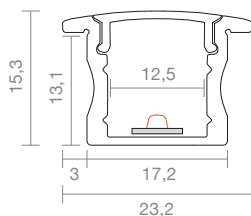

### für LED-Strips bis 20,6 mm

1 m	SIG-9820301
2 m	SIG-9820401

L x B x H	100 x 2,3 x 0,77 cm
	200 x 2,3 x 0,77 cm