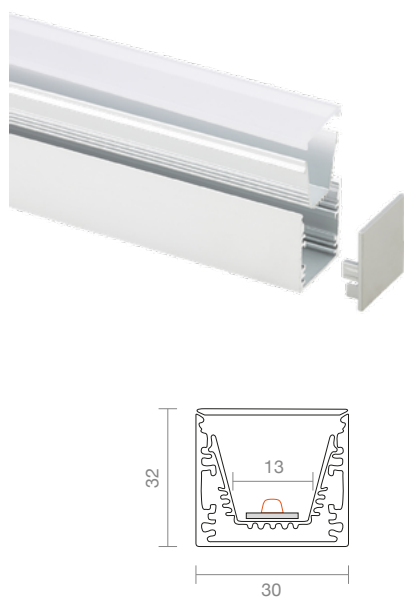

Aufbauprofil 13

für Streifen bis 13mm

1 m	SIG-9730001
2 m	SIG-9730101

Zubehör

1 m	Profilabdeckung matt bündig	SIG-9732001
2 m	Profilabdeckung matt bündig	SIG-9732101
4 m	Profilabdeckung matt bündig	SIG-9732301

Endkappe bündig mit Loch SIG-9738101

Endkappe bündig ohne Loch SIG-9738001

L x B x H 100 x 1,65 x 1,23 cm
 200 x 1,65 x 1,23 cm

Aufbauprofil 13 mit Reflektor

für Streifen bis 13mm

1 m	SIG-9829601
2 m	SIG-9829701

Zubehör

1 m	Profilabdeckung matt bündig	SIG-9865901
2 m	Profilabdeckung matt bündig	SIG-9866001

Endkappe bündig ohne Loch SIG-9859501

Abhängung SIG-9859701

L x B x H 100 x 3 x 3,2 cm
 200 x 3 x 3,2 cm

Aufbauprofil 15 flach

ideal für Hochvolt Lichtstreifen

für Streifen bis 15mm

Aufbauprofil 1m	SIG-9828701
Aufbauprofil 2m	SIG-9828801

B x H 18,5 x 8 cm