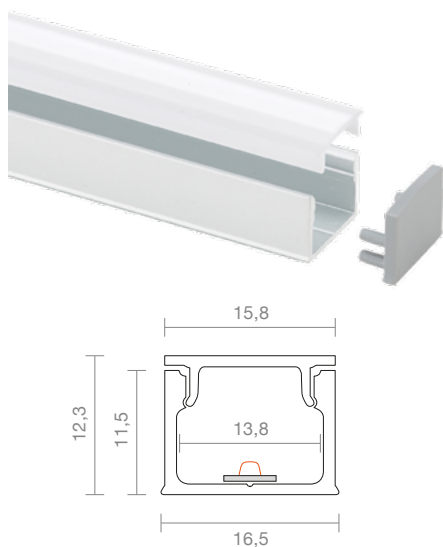

Aufbauprofil 13

für Streifen bis 13mm

1 m	SIG-9730001
2 m	SIG-9730101

Zubehör

1 m	Profilabdeckung matt bündig	SIG-9732001
2 m	Profilabdeckung matt bündig	SIG-9732101
4 m	Profilabdeckung matt bündig	SIG-9732301

Endkappe bündig mit Loch SIG-9738101

Endkappe bündig ohne Loch SIG-9738001

L x B x H 100 x 1,65 x 1,23 cm
 200 x 1,65 x 1,23 cm

Aufbauprofil 13 mit Reflektor

für Streifen bis 13mm

1 m	SIG-9829601
2 m	SIG-9829701

Zubehör

1 m	Profilabdeckung matt bündig	SIG-9865901
2 m	Profilabdeckung matt bündig	SIG-9866001

Endkappe bündig ohne Loch SIG-9859501

Abhängung SIG-9859701

L x B x H 100 x 3 x 3,2 cm
 200 x 3 x 3,2 cm

Aufbauprofil 15 flach

ideal für Hochvolt Lichtstreifen

für Streifen bis 15mm

Aufbauprofil 1m	SIG-9828701
Aufbauprofil 2m	SIG-9828801

B x H 18,5 x 8 cm