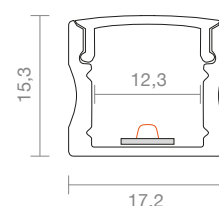

Aufbauprofil 12

für LED-Strips bis 12,3 mm

1 m	SIG-9820101
2 m	SIG-9820201

Zubehör

1 m	Profilabdeckung opal bündig	SIG-9840101
2 m	Profilabdeckung opal bündig	SIG-9840201
4 m	Profilabdeckung opal bündig	SIG-9846101
1 m	Profilabdeckung matt bündig	SIG-9862001
2 m	Profilabdeckung matt bündig	SIG-9862101
4 m	Profilabdeckung matt bündig	SIG-9862201
1 m	Profilabdeckung klar bündig	SIG-9830101
2 m	Profilabdeckung klar bündig	SIG-9830201
4 m	Profilabdeckung klar bündig	SIG-9836101

Endkappe bündig mit Loch	SIG-9850101
Endkappe bündig ohne Loch	SIG-9850201
Montageklammern	SIG-9850301

L x B x H	100 x 1,72 x 1,53 cm
	200 x 1,72 x 1,53 cm

Aufbauprofil 12 flach

für Streifen bis 12,3mm

1 m	SIG-9820501
2 m	SIG-9820601

Endkappe bündig mit Loch	SIG-9850701
Endkappe bündig ohne Loch	SIG-9850801
Montageklammern	SIG-9850901

L x B x H	100 x 1,69 x 0,76 cm
	200 x 1,69 x 0,76 cm