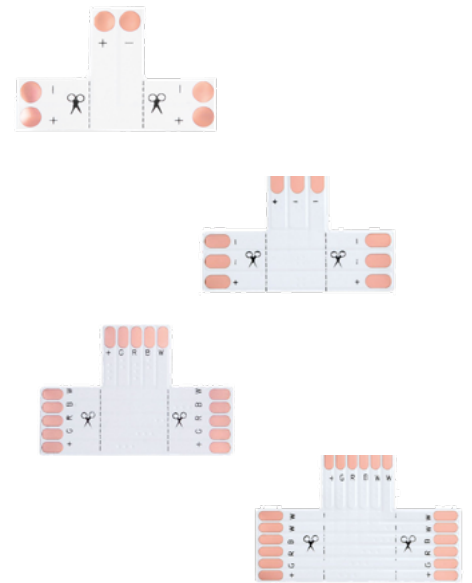

Zubehör für 24V Lichtstreifen IP20

T/Eckplatine

für 8 mm einfarbige Streifen	SIG-9715701
für 10 mm einfarbige Streifen	SIG-9715801

L x B	15 x 0,8 cm 15 x 1 cm
-------	--------------------------

T/Eckplatine

für 10 mm Tunable White Streifen	SIG-9715901
----------------------------------	-------------

L x B	15 x 1 cm
-------	-----------

T/Eckplatine

für 12 mm RGB/W Streifen	SIG-9716101
--------------------------	-------------

L x B	15 x 1 cm
-------	-----------

T/Eckplatine

für 12 mm RGB/Tunable White Streifen	SIG-9716201
--------------------------------------	-------------

L x B	15 x 1 cm
-------	-----------

3M Klebebänder

mit erhöhter Klebekraft

8 mm x 50 m	SIG-9871001
10 mm x 50 m	SIG-9871101
12 mm x 50 m	SIG-9871201

L x B	5000 x 0,8 cm 5000 x 1 cm 5000 x 1,2 cm
-------	---

für schwer zu beklebende Oberflächen

10 mm x 33 m	SIG-9871501
12 mm x 33 m	SIG-9871601