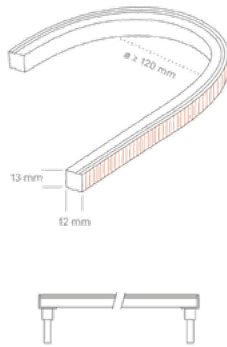

LED ART flexibler Lichtstreifen IP67 Abstrahlung nach oben

opal, in Silikon vergossen

- homogenes Licht ohne sichtbare Lichtpunkte
- beständig gegen UV-Strahlung, Lösungsmittel sowie Salzwasser
- Im = Lumen/m
- W = Watt/m
- cm = max. betreibbarer Länge mit einer Einspeisung

Trennbar alle 1,3 cm

Rolle á 5m

| | | | | | |
|-----------------------------|-----|-------|-------------|--------|-------------|
| Tunable White 2700-5000K | 12W | 410lm | Ld. 36000 h | 500 cm | SIG-5912501 |
|-----------------------------|-----|-------|-------------|--------|-------------|

Trennbar alle 1,3 cm

Rolle á 5m

| | | | | | |
|----------------|-------|-------|-------------|--------|-------------|
| RGB/W 2700K | 14,4W | 778lm | Ld. 36000 h | 500 cm | SIG-5912601 |
|----------------|-------|-------|-------------|--------|-------------|

Trennbar alle 6,25 cm

Rolle 5m 500 x 1,3 cm