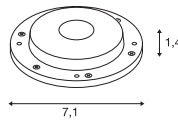

SMALL PLOT Module

SMALL PLOT Module

SMALL PLOT Abdeckung, 2er

H: 1.7 cm
 Ø: 10.3 cm
 Material 1006173: Edelstahl
 Material 1006174: Aluminium

- 500 kg Belastung für 1006174
- 800 kg Belastung für 1006173

Variante	Art.Nr.	EUR
● anthrazit	1006174	42,25
● edelstahl	1006173	141,00

24V DC
 Leistungsaufnahme: 2.6W
 Material: Aluminium / Polymethylacrylat (PMMA)

- Das Produkt wird ohne Cover geliefert
- offenes Kabelende

Up 240lm | 3000K

Variante	Art.Nr.	EUR
● aluminium	1006172	82,00

SMALL PLOT Abdeckung, 4er

H: 1.7 cm
 Ø: 10.3 cm
 Material 1006175: Edelstahl
 Material 1006176: Aluminium

Variante	Art.Nr.	EUR
● anthrazit	1006176	42,25
● edelstahl	1006175	141,00