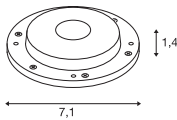

SMALL PLOT Module

SMALL PLOT Module

SMALL PLOT Abdeckung, 2er

H: 1.7 cm
 Ø: 10.3 cm
 Material 1006173: Edelstahl
 Material 1006174: Aluminium

- 500 kg Belastung für 1006174
- 800 kg Belastung für 1006173

Variante	Art.Nr.	EUR
● anthrazit	1006174	42,25
● edelstahl	1006173	141,00

24V DC
 Leistungsaufnahme: 2.6W
 Material: Aluminium / Polymethylacrylat (PMMA)

- Das Produkt wird ohne Cover geliefert
- offenes Kabelende

Up 240lm | 3000K

Variante	Art.Nr.	EUR
● aluminium	1006172	82,00

SMALL PLOT Abdeckung, 4er

H: 1.7 cm
 Ø: 10.3 cm
 Material 1006175: Edelstahl
 Material 1006176: Aluminium

Variante	Art.Nr.	EUR
● anthrazit	1006176	42,25
● edelstahl	1006175	141,00