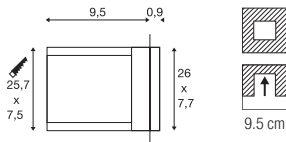

BRICK MESH EL

100-240V ~50/60Hz | 24V
Systemleistung: 3.3W
Material: Edelstahl 316 / Glas

- Einbautopf inkl.

Down 52lm | 3000K

Variante	Art.Nr.	EUR
● edelstahl	229110	248,00

BRICK EL, symmetrisch

220-240V ~50/60Hz | 144mA
Systemleistung: 9.5W
Material: Aluminium / Edelstahl 316

- Einbautopf inkl.

Down 950lm | 3000K

Variante	Art.Nr.	EUR
● edelstahl	233650	303,00

BRICK EL, asymmetrisch

220-240V ~50/60Hz | 144mA
Systemleistung: 9.5W
Material: Aluminium / Edelstahl 316

- Einbautopf inkl.