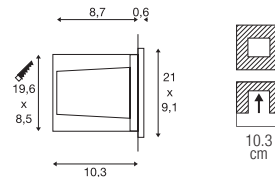

BRICK MESH EL

100-240V ~50/60Hz | 24V
Systemleistung: 3.3W
Material: Edelstahl 316 / Glas

- Einbautopf inkl.

Down 52lm | 3000K

Variante	Art.Nr.	EUR
● edelstahl	229110	248,00

BRICK EL, symmetrisch

220-240V ~50/60Hz | 144mA
Systemleistung: 9.5W
Material: Aluminium / Edelstahl 316

- Einbautopf inkl.

Down 950lm | 3000K

Variante	Art.Nr.	EUR
● edelstahl	233650	303,00

BRICK EL, asymmetrisch

220-240V ~50/60Hz | 144mA
Systemleistung: 9.5W
Material: Aluminium / Edelstahl 316

- Einbautopf inkl.