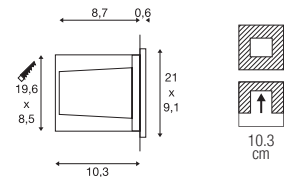

BRICK MESH EL

100-240V ~50/60Hz | 24V
Systemleistung: 3.3W
Material: Edelstahl 316 / Glas

- Einbautopf inkl.

Down 52lm | 3000K

Variante	Art.Nr.	EUR
● edelstahl	229110	248,00

BRICK EL, symmetrisch

220-240V ~50/60Hz | 144mA
Systemleistung: 9.5W
Material: Aluminium / Edelstahl 316

- Einbautopf inkl.

Down 950lm | 3000K

Variante	Art.Nr.	EUR
● edelstahl	233650	303,00

BRICK EL, asymmetrisch

220-240V ~50/60Hz | 144mA
Systemleistung: 9.5W
Material: Aluminium / Edelstahl 316

- Einbautopf inkl.