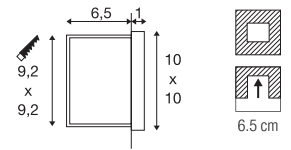

CONCRETO EL, Wing

CONCRETO EL, Cut

100-240V ~50/60Hz | 700mA
Systemleistung: 3.2W
Material: Beton / Aluminium

100-240V ~50/60Hz | 700mA
Systemleistung: 3.2W
Material: Beton / Aluminium

- Leuchte nur mit Lichtaustritt nach unten montieren
- Einbautopf inkl.

- Leuchte nur mit Lichtaustritt nach unten montieren
- Einbautopf inkl.

Down 45lm | 3000K

Down 15lm | 3000K

Variante	Art.Nr.	EUR
● grau	1006406	● 98,00

Variante	Art.Nr.	EUR
● grau	1006407	● 98,00