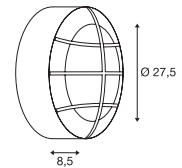

BULAN
CW, E14

220-240V ~50/60Hz
Material: Aluminium / Glas

Socket: 1xE14 max. Ø: 4.8 cm | L: 13 cm

Variante	Art.Nr.	EUR
● anthrazit	229075	66,00
○ weiß	229071	66,00
● grau	229072	66,00

C35 | 4.2W | 320°
2700K | 350lm | EEK=G
5kWh/1000h

Art. Nr.: 1005285 | 8,50 EUR

BULAN GRID
CW, E27

220-240V ~50/60Hz
Material: Aluminium / Polycarbonat (PC)

Socket: 2xE27 max. Ø: 5.2 cm | L: 17.3 cm

Variante	Art.Nr.	EUR
● anthrazit	229085	70,00
○ weiß	229081	70,00