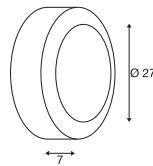

BULAN
CW, E14

220-240V ~50/60Hz
Material: Aluminium / Glas

Socket: 1xE14 max. Ø: 4.8 cm | L: 13 cm

Variante	Art.Nr.	EUR
● anthrazit	229075	66,00
○ weiß	229071	66,00
● grau	229072	66,00

C35 | 4.2W | 320°
2700K | 350lm | EEK=G
5kWh/1000h

Art. Nr.: 1005285 | 8,50 EUR

BULAN GRID
CW, E27

220-240V ~50/60Hz
Material: Aluminium / Polycarbonat (PC)

Socket: 2xE27 max. Ø: 5.2 cm | L: 17.3 cm

Variante	Art.Nr.	EUR
● anthrazit	229085	70,00
○ weiß	229081	70,00