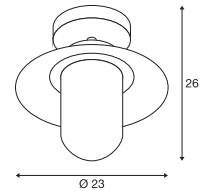

1000823 799

PHOTONIA CL, E27

220-240V ~50/60Hz
Material: Aluminium / Glas

SOCKET INSIDE <60 W

Socket: 1xE27 max. Ø: 9 cm | L: 15 cm

| Variante | Art.Nr. | EUR |
|-------------|---------|--------|
| ● anthrazit | 232055 | 206,00 |

LED E27 | 7,5W | 320°
2500K | 700lm | EEK=F
8kWh/1000h

Art. Nr.: 1005265 | 26,50 EUR

| Artikel | Art.Nr. | EUR |
|----------------|---------|------|
| Abstandshalter | | |
| ● anthrazit | 1002853 | 7,75 |

MOLAT CL, E27

220-240V ~50/60Hz
Material: Aluminium / Glas

SOCKET INSIDE <60 W

Socket: 1xE27 max. Ø: 6.5 cm | L: 14.5 cm

| Variante | Art.Nr. | EUR |
|-------------|---------|--------|
| ● anthrazit | 1000823 | 132,00 |