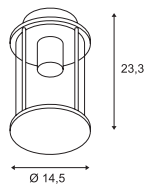

1000823 799

PHOTONIA CL, E27

220-240V ~50/60Hz
Material: Aluminium / Glas

SOCKET INSIDE <60 W

Socket: 1xE27 max. Ø: 9 cm | L: 15 cm

| Variante | Art.Nr. | EUR |
|-------------|---------|--------|
| ● anthrazit | 232055 | 206,00 |

LED E27 | 7,5W | 320°
2500K | 700lm | EEK=F
8kWh/1000h

Art. Nr.: 1005265 | 26,50 EUR

| Artikel | Art.Nr. | EUR |
|----------------|---------|------|
| Abstandshalter | | |
| ● anthrazit | 1002853 | 7,75 |

MOLAT CL, E27

220-240V ~50/60Hz
Material: Aluminium / Glas

SOCKET INSIDE <60 W

Socket: 1xE27 max. Ø: 6.5 cm | L: 14.5 cm

| Variante | Art.Nr. | EUR |
|-------------|---------|--------|
| ● anthrazit | 1000823 | 132,00 |