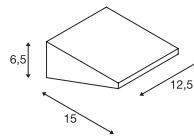

RASCALI
WL

220-240V ~50/60Hz
Systemleistung: 8W
Material: Aluminium

Down 330lm | 3000K

Variante	Art.Nr.	EUR
● anthrazit	1000797	133,00

IPERI
WL

220-240V ~50/60Hz
Systemleistung: 4.5W
Material: Aluminium

- Schutzart IP44 nur bei Montage mit Lichtaustritt nach unten

Down 400lm | 4000K

Variante	Art.Nr.	EUR
● schwarz	231315	129,00

1000797 780