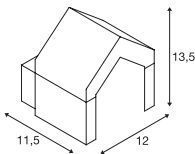

RASCALI
WL

220-240V ~50/60Hz
Systemleistung: 8W
Material: Aluminium

Down 330lm | 3000K

Variante	Art.Nr.	EUR
● anthrazit	1000797	133,00

IPERI
WL

220-240V ~50/60Hz
Systemleistung: 4.5W
Material: Aluminium

- Schutzart IP44 nur bei Montage mit Lichtaustritt nach unten

Down 400lm | 4000K

Variante	Art.Nr.	EUR
● schwarz	231315	129,00

1000797 780