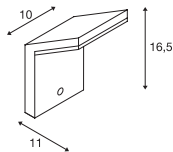

ORDI SENSOR  
WL

220-240V ~50/60Hz | 110mA  
Systemleistung: 9W  
Material: Aluminium

Down 740lm | 3000K

Variante	Art.Nr.	EUR
● anthrazit	232915	151,00

ORDI  
WL

220-240V ~50/60Hz | 110mA  
Systemleistung: 9W  
Material: Aluminium