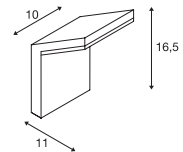

ORDI SENSOR  
WL

220-240V ~50/60Hz | 110mA  
Systemleistung: 9W  
Material: Aluminium

Down 740lm | 3000K

Variante	Art.Nr.	EUR
● anthrazit	232915	151,00

ORDI  
WL

220-240V ~50/60Hz | 110mA  
Systemleistung: 9W  
Material: Aluminium