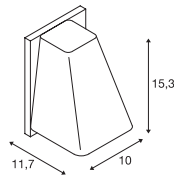

SLOTS
WL

220-240V ~50/60Hz
Systemleistung: 4,5W
Material: Aluminium / Glas

Down 140lm | 3000K

Variante	Art.Nr.	EUR
● anthrazit	231805	171,00
● rost	231807	171,00

WALLYX
WL, QPAR51

220-240V ~50/60Hz
Material: Aluminium / Glas

Socket: 1xGU10 max. L: 7.6 cm

Variante	Art.Nr.	EUR
● anthrazit	227195	119,00

LED GU10 51mm | 6W | 38°
2700K | 450lm | EEK=F
6kWh/1000h

Art. Nr.: 1005077 | 7,50 EUR

227195 768