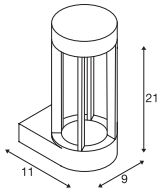

SLOTS
WL

220-240V ~50/60Hz
Systemleistung: 4,5W
Material: Aluminium / Glas

Down 140lm | 3000K

Variante	Art.Nr.	EUR
● anthrazit	231805	171,00
● rost	231807	171,00

WALLYX
WL, QPAR51

220-240V ~50/60Hz
Material: Aluminium / Glas

Socket: 1xGU10 max. L: 7.6 cm

Variante	Art.Nr.	EUR
● anthrazit	227195	119,00

LED GU10 51mm | 6W | 38°
2700K | 450lm | EEK=F
6kWh/1000h

Art. Nr.: 1005077 | 7,50 EUR

227195 768