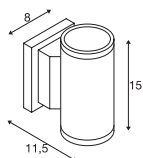

MYRA UP/DOWN
WL, QPAR51

220-240V ~50/60Hz
Material: Aluminium / Glas

Socket: 2xGU10 max. Ø: 5.1 cm | L: 5.7 cm

Variante	Art.Nr.	EUR
● anthrazit	233115	99,00
● grau	233114	99,00

LED GU10 51mm | 6W | 38°
2700K | 450lm | EEK=F
6kWh/1000h

Art. Nr.: 1005077 | 7,50 EUR

Artikel	Art.Nr.	EUR
Aufbaumontage Rahmen		
● anthrazit	233215	21,75
● grau	233214	21,75

233114 764